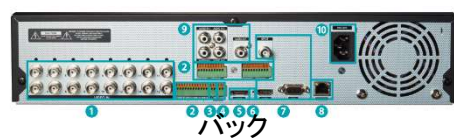

16ch アナログ フル HD レコーダー TR-4216R

定 格

ビデオ入力	16BNC (HD-TVI/AHD/NTSC/960H)
ビデオ出力	1VGA, 1HDMI (VGA, HDMI 同時出力)、1BNC(スポット)
表示解像度	HDMI: 3840 x 2160, 1920 x 1080, 1440 x 900, 1280 x 1024 VGA: 1920 x 1080, 1440 x 900, 1280 x 1024 コンポジット: 720 x 480(NTSC), 720 x 576(PAL)
ディスプレイ表示速度	最大 480ips
録画解像度	1920 x 1080, 1280 x 720, 960 x 480, 720 x 480, 960 x 240, 720 x 240, 480 x 240, 360 x 240
録画速度	480 ips@1080P
圧縮方式	H.264
録画モード	タイムラプス, イベント, プリイベント, パニック
イベント	アラームイン, モーション検知, ビデオロス, テキストイン
検索モード	タイムラプス, イベントログ, モーション, テキストイン
デジタルズーム	2倍 ~ 12倍
内蔵 HDD	SATA x 4
総容量	48TB = 6TB x (4+(1 x 4))
ネットワーク	1Gigabit Ethernet
最大転送レート	120ips@Full HD
クライアントビューアー	IDIS Center, IDIS Mobile, IDIS Web
音声入/出力	4RCA 入力, 1RCA 出力, 1HDMI 出力
アラーム入/出力	16 入力, 4 リレー出力
インターフェース	RS232, RS485(Terminal Block), 1 x USB 2.0, 1 x USB3.0
OS	Embedded Linux
重量	6.0 kg (内蔵 HDD 1 台搭載時)
外形寸法(mm)	W430 x H88 x D413
動作環境温度	0°C ~ 40°C
電源	AC100~240V, 1.2A~0.6A
消費電力	76W (最大)
認証	FCC, CE, CB, UL, PSE

外形寸法

- | | |
|--------------------------|------------------------------|
| 1 Video Input | 7 SPOT / HDMI / VGA Out Port |
| 2 Alarm Connection Ports | 8 Network Port |
| 3 RS-485 Port | 9 Audio In / Out |
| 4 RS-232 Port | 10 Power In Port |
| 5 eSATA Port | |
| 6 Factory Reset Button | |