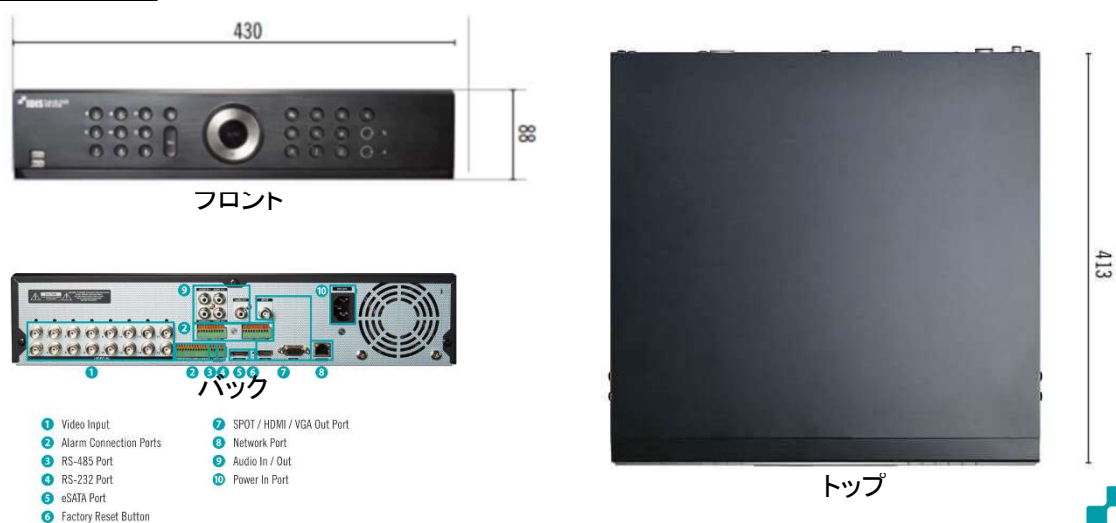

16ch アナログ フル HD レコーダー TR-4216R

定 格

ビデオ入力	16BNC (HD-TVI/AHD/NTSC/960H)
ビデオ出力	1VGA, 1HDMI (VGA, HDMI 同時出力)、1BNC(スポット)
表示解像度	HDMI: 3840 x 2160, 1920 x 1080, 1440 x 900, 1280 x 1024 VGA: 1920 x 1080, 1440 x 900, 1280 x 1024 コンポジット: 720 x 480(NTSC), 720 x 576(PAL)
ディスプレイ表示速度	最大 480ips
録画解像度	1920 x 1080, 1280 x 720, 960 x 480, 720 x 480, 960 x 240, 720 x 240, 480 x 240, 360 x 240
録画速度	480 ips@1080P
圧縮方式	H.264
録画モード	タイムラプス, イベント, プリイベント, パニック
イベント	アラームイン, モーション検知, ビデオロス, テキストイン
検索モード	タイムラプス, イベントログ, モーション, テキストイン
デジタルズーム	2倍 ~ 12倍
内蔵 HDD	SATA x 4
総容量	48TB = 6TB x (4+(1 x 4))
ネットワーク	1Gigabit Ethernet
最大転送レート	120ips@Full HD
クライアントビューアー	IDIS Center, IDIS Mobile, IDIS Web
音声入/出力	4RCA 入力, 1RCA 出力, 1HDMI 出力
アラーム入/出力	16 入力, 4 リレー出力
インターフェース	RS232, RS485(Terminal Block), 1 x USB 2.0, 1 x USB3.0
OS	Embedded Linux
重量	6.0 kg (内蔵 HDD 1 台搭載時)
外形寸法(mm)	W430 x H88 x D413
動作環境温度	0°C ~ 40°C
電源	AC100~240V, 1.2A~0.6A
消費電力	76W (最大)
認証	FCC, CE, CB, UL, PSE

外形寸法

型 式	バージョン	発 行	株式会社セキュア
TR-4216R	1.1	2018 年 5 月