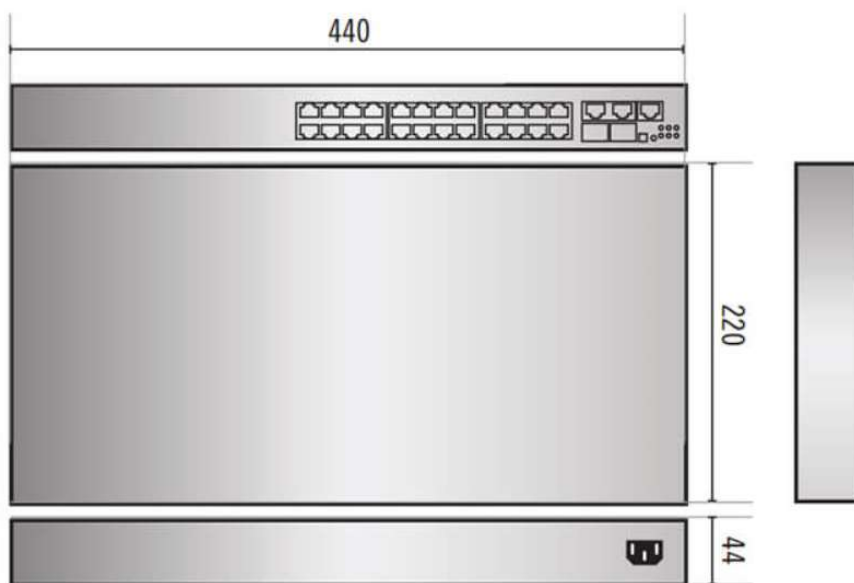

## 定 格

システム	
CPU	56Gbps
システムメモリ	128MB、SDRAM、32MB(フラッシュメモリ)
スイッチング容量	56Gbps
接続	
Copper サービスポート	24 RJ45 (10/100/1000BASE-T)
Copper Uplink ポート	2 RJ45 (10/100/1000BASE-T)
オプティカル Uplink ポート	2 SFP Slot(1000BASE-X)
PoE 電源	
規格	IEEE 802.3af-2003 / IEEE 802.3at-2009
受電側(PD)	24 IEEE 802.3af PDs または 13 IEEE 802.3at PDs まで
給電側バジェット (PSE)	400W
一般	
寸法	440mm x 44mm x 220mm (W x H x D)
重量	3.13 Kg
動作環境	-21°C ~ 50°C
電源入力	AC100-240V, 4.8A, 50/60Hz
消費電力	450 W
認証	FCC,CE,KC

## 外形寸法

型 式

DH-2128PF

バージョン

1.0

発 行

2018年10月

株式会社セキュア