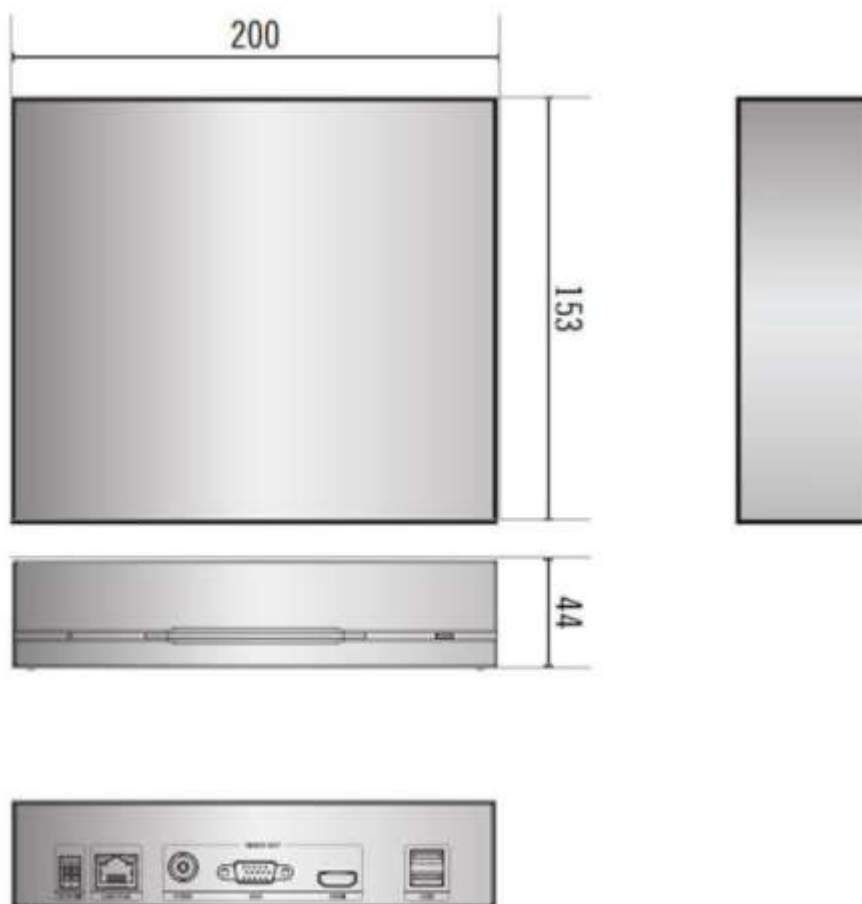

# 16ch デコーダー DD-1216

## 定 格

ビデオ圧縮	H.264, H.265
ビデオ入力	16ch IP
サポートデバイス	DirectIP NVR, IDIS IP Camera
ビデオ出力	1 HDMI、1 VGA、1 CVBS
表示解像度	HDMI, VGA : 3840x2160, 2560x1440, 1920x1200, 1920x1080, 1680x1050, 1600x1200, 420x480, 720x576 CVBS : 640x480
ディスプレイ表示速度	最大 480ips
最大ネットワークスループット	50Mbps
ネットワーク接続	ギガビットイーサネット x 1
重量	0.78kg
外形寸法(mm)	W200 x H44 x D153
PoE(Class)	Yes(IEEE802.3af class0)
電源	DC 12V, PoE
消費電力	12.7W
規格	FCC, CE, KC

## 外形寸法

0 型 式	バージョン	発 行	株式会社セキュア
DD-1216	1.1	2018 年 5 月	