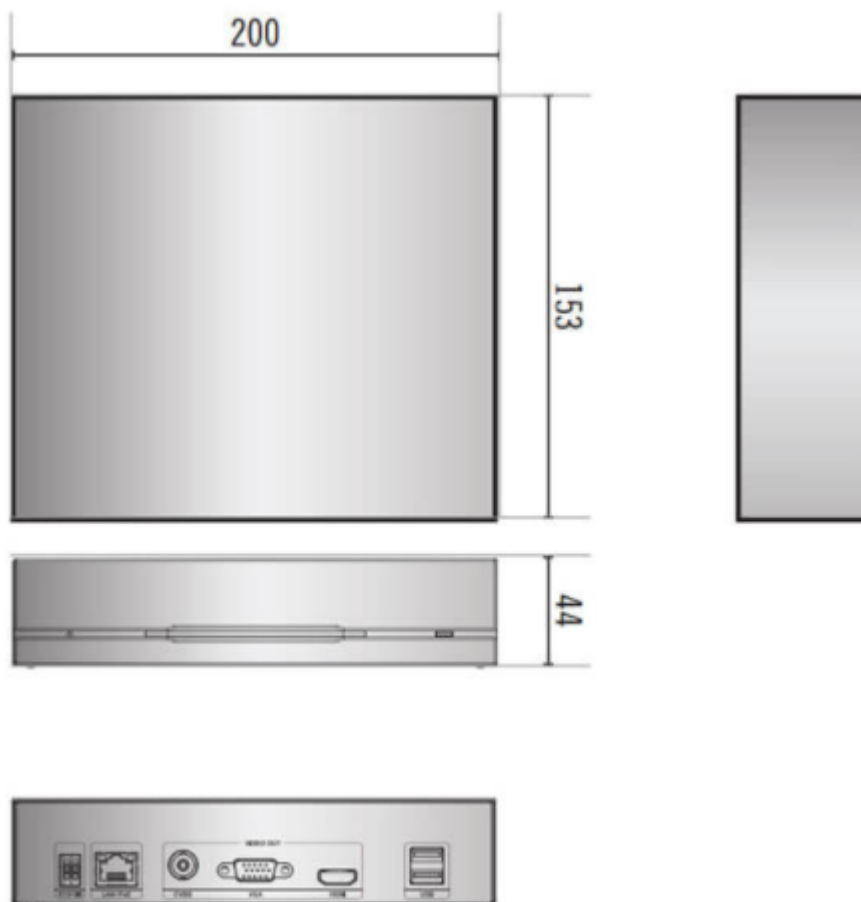

DirectIP 16ch デコーダー DD-1116

定 格

ビデオ圧縮	H.264
ビデオ入力	16ch IP
サポートデバイス	DirectIP NVR
ビデオ出力	1 HDMI、1 VGA、1 CVBS
表示解像度	HDMI, VGA : 1920x1200, 1920x1080, 1680x1050, 1600x1200 CVBS : 640x480
ディスプレイ表示速度	最大 480ips
最大ネットワークスループット	48Mbps
ネットワーク接続	ギガビットイーサネット x 1
重量	0.84kg
外形寸法(mm)	W200 x H44 x D153
PoE(Class)	Yes(IEEE802.3af class0)
電源	DC 12V, PoE
消費電力	8W
規格	FCC, CE

外形寸法

0 型 式

バージョン

発 行

DD-1116

1.0

2018 年 3 月

株式会社セキュア