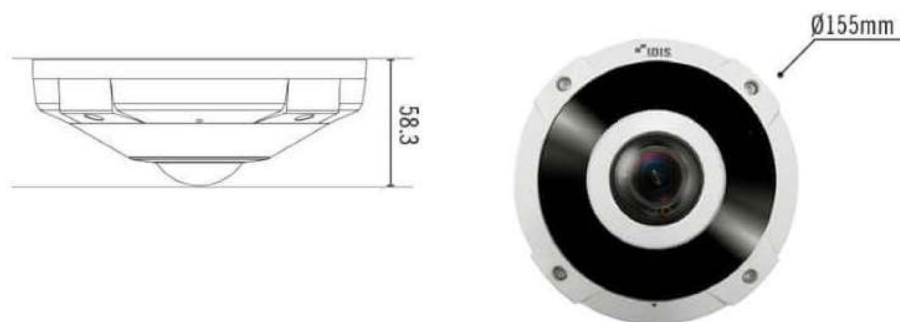

## 定格

画像センサー	1/1.7 型 12MP CMOS
最高解像度	3200 x 2944
スキャン方式	プログレッシブスキャン
焦点距離	1,98mm
光学ズーム/AF	-
画角	水平：180°、垂直：180°、対角：180°
有効画素数	約 940万画素
最低被写体照度	カラー：0.2Lux@F2.8、B/W：0Lux(IR LED ON)
デナイト機能	あり (IR カットフィルター)
プライバシーマスク機能	あり (8 ゾーン)
ビデオ出力	-
音声入/出力	Line in 1 + Internal Mic 1 / Line out 1
アラーム入/出力	Input 1 / Output 2
ワイドダイナミックレンジ	120dB (True WDR)
エッジストレージ	micro SD/SDHC/SDXC (最大 128GB)
イーサネット	RJ45(10/100/1000 Base-T)
圧縮方式	H.265, H.264, M-JPEG
画像サイズ	3200x2944, 1600x1504, 800x752
フレームレート	15ips, 3200x2944(WDR), 4 重ストリーミング
音声圧縮	G.726, G.711
セキュリティ	SSL
対応ソフトウェア	ビューアー(互換モード) : IDIS Solution Suite, IDIS WEB, IDIS Mobile
赤外線 LED	15m (6ea)
バンドルブルーフ	IK10
環境性能	IP67
電源	DC12V / PoE(IEEE802.3af, Class3)
消費電力	12.6W
使用温度範囲	-10°C ~ 60°C
使用湿度範囲	0% ~ 90%
外形寸法(mm)	φ155 x 58.3
重量	0.92kg

## 外形寸法

型 式	バージョン	発 行	株式会社セキュア
DC-Y3C14WRX	1.1	2018 年 5 月	