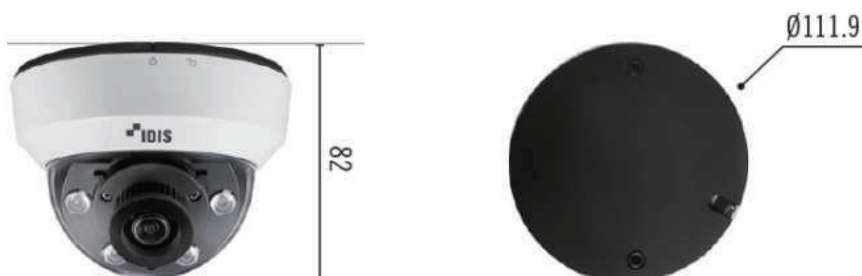

フルHD ドーム型ネットワークカメラ

定 格

画像センサー	1/3 型 CMOS
最高解像度	1920 x 1080
スキャン方式	プログレッシブスキャン
焦点距離	2.8mm / 4.0mm
光学ズーム/AF	—
画角	水平：110.7°、垂直：61.2°、対角：128.6° (f=2.8mm) 水平：80.3°、垂直：43.4°、対角：94.1° (f=4.0mm)
有効画素数	約 200 万画素
最低被写体照度	カラー：0.1Lux@F1.3、B/W：0Lux(IR LED On)
デイナイト機能	あり (IR カットフィルター)
プライバシーマスク機能	あり (8 ゾーン)
ビデオ出力	—
音声入/出力	—
アラーム入/出力	—
ワイドダイナミックレンジ	120dB (True WDR)
エッジストレージ	micro SD/SDHC/SDXC (最大 128GB)
イーサネット	RJ45(10/100 Base-T)
ビデオ圧縮	H.265, H.264, M-JPEG
画像サイズ	1920x1080, 1280x720, 704x480, 640x360, 352x240
フレームレート	30ips, 1920x1080(最大), 4重ストリーミング
音声圧縮	—
セキュリティ	SSL
対応ソフトウェア	ビューアー(互換モード)：IDIS Solution Suite, IDIS WEB, IDIS Mobile
赤外線 LED	20m (4ea)
バンドルプルーフ	—
環境性能	屋内専用
電源	PoE(IEEE802.3af, Class2)
消費電力	4.36W
使用温度範囲	-10℃ ~ 50℃
使用湿度範囲	0% ~ 90%
外形寸法(mm)	φ111.9 x 82
重量	0.25kg

外形寸法

型 式	バージョン	発 行	株式会社セキュア
DC-D3212RX-N	1.0	2018年7月	