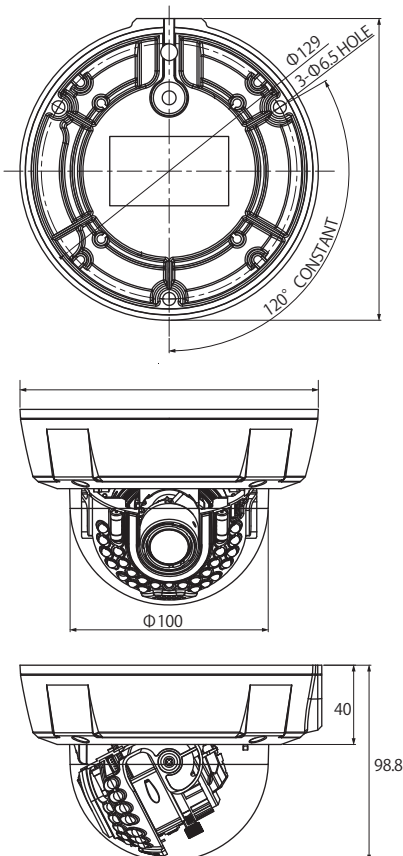

Analog Full HD series

アナログフルHD屋外対応ドームカメラ(同軸重畳)

TC-D222WRP

Direct CX[®]

- フルHD(1080p)解像度
- 専用PoCコントローラから電源を供給
- バリフォーカルレンズ(f=2.8mm~12mm)
- デイ&ナイト機能(ICR)
- WDR(ワイドダイナミックレンジ: 15fps)
- モーション検出
- デフォッグ機能
 - 逆光補正機能
- 同軸OSDコントロール
 - 屋外対応(IP66)

本体小売希望価格(税抜): オープン価格

寸法図

(Unit - mm)

仕様

画像センサー	1/2.8型 Sony 2Mega Exmor CMOS Sensor
解像度	1920x1080 1080p@30f
スキャン方式	プログレッシブスキャン
最低被写体照度	カラー: 0.3Lux@F1.4, B/W 0Lux (IR LED ON)
赤外線 LED	28 個 (約 30m)
ビデオ出力	1.0Vp-p Composite 75 Ω , 1.0Vp-p TVI (Transport VideoInput) 75 Ω
SN 比	50dB 以上
レンズ	f=2.8mm ~ 12mm
シャッター速度	自動 / 手動 (1/30, 1/25sec ~ 1/30,000sec) / フリッカー
WDR (ワイドダイナミックレンジ)	OFF/ON (LOW/MIDDLE/HIGH/15 フレーム)
逆光補正	OFF/LOW/MIDDLE/HIGH
モーション感知	OFF/ON (4ゾーン)
プライバシーマスク	OFF/ON (16ゾーン)
デイナイト機能	自動 (AGC) / カラー / B&W/EXTERN
Smart-IR	0 ~ 20 レベル調整可能
ホワイトバランス	自動 (2500K ~ 9500K) / AWB (1800K ~ 10500K) / AWC → Set / 手動
デジタルノイズリダクション	2D + 3DNR (OFF/LOW/MIDDLE/HIGH)
ミラー	ミラー / 垂直反転
デジタルズーム	$\times 1 \sim \times 8$
シャープネス	0 ~ 20 レベル調整可能
デフォッグ機能	OFF/ON
電源	同軸重畳 (POC)
消費電力	LED 点灯時: 4.8W
外形寸法	$\phi 150.5\text{mm} \times 98.8\text{mm}$
重量	0.85kg
環境性能	IP66
動作環境	-10°C ~ +50°C (湿度: 0% ~ 90%)