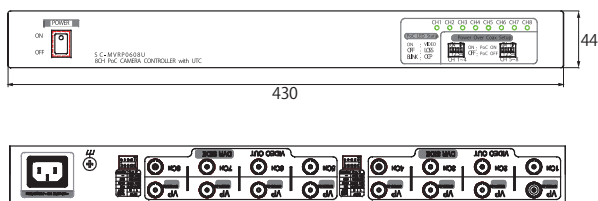

Analog Full HD series

8ch PoCカメラコントローラー

TA-PS1208R

- 5C-2Vで500m、3C-2Vで300mの伝送が可能
- UTCサポート
- HD-TVI、AHDカメラへの電源重畳伝送が可能
- 優れた画面ノイズ対策
- チャンネルごとにPoCのオン、オフが可能

Direct CX[®]

本体小売希望価格(税抜)：オープン価格

寸法図

(Unit - mm)

仕様

入力信号	AHD、CVI TVI	1280×720p 25/30、1920×1080p 25/30Hz 1280×720p 50/60、1920×1080p 25/30Hz
出力信号		入力信号と同一
入力電源		AC 100 ~ 240V 50/60Hz
出力電源		COAX DC 30V (VP DC 30V IN)
伝送距離		最大 300m (3C-2V)、最大 500m (5C-2V)
接続端子	電源入力 映像入力 映像出力	3pin インレット BNC_F (電源重畳端子) BNC_F
UTCDIPSW		5p ターミナルブロック
緑色 LED		点灯：映像受信時、消灯：映像ロス時、点滅：過電流発生時
消費電力		最大 80W
動作環境温度 / 湿度		-10°C ~ + 50°C / 0~80%
材質 / 重量		スチール / 3.8 kg
外形寸法 (W×H×D)		430mm×44mm×350mm