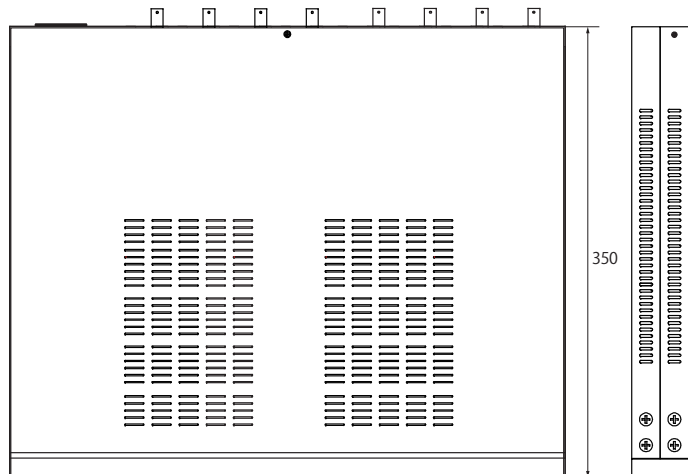

Analog Full HD series

8ch PoCカメラコントローラー

TA-PS1208R

- 5C-2Vで500m、3C-2Vで300mの伝送が可能
- UTCサポート
- HD-TVI、AHDカメラへの電源重畳伝送が可能
- 優れた画面ノイズ対策
- チャンネルごとにPoCのオン、オフが可能

Direct CX[®]

本体小売希望価格(税抜)：オープン価格

寸法図

(Unit - mm)

仕様

入力信号	AHD、CVI TVI	1280×720p 25/30、1920×1080p 25/30Hz 1280×720p 50/60、1920×1080p 25/30Hz
出力信号		入力信号と同一
入力電源		AC 100 ~ 240V 50/60Hz
出力電源		COAX DC 30V (VP DC 30V IN)
伝送距離		最大 300m (3C-2V)、最大 500m (5C-2V)
接続端子	電源入力 映像入力 映像出力	3pin インレット BNC_F (電源重畳端子) BNC_F
UTCDIPSW		5p ターミナルブロック
緑色 LED		点灯：映像受信時、消灯：映像ロス時、点滅：過電流発生時
消費電力		最大 80W
動作環境温度 / 湿度		-10°C ~ + 50°C / 0~80%
材質 / 重量		スチール / 3.8 kg
外形寸法 (W×H×D)		430mm×44mm×350mm