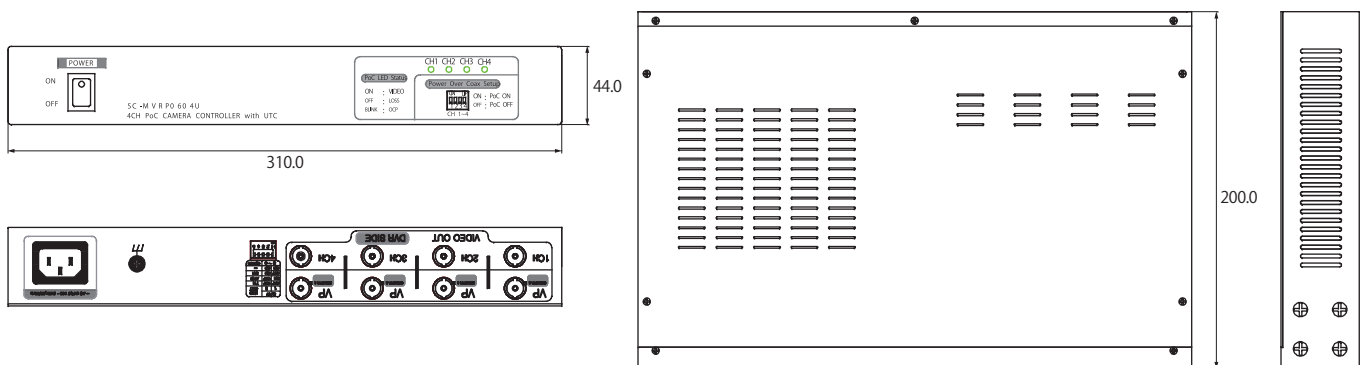

# TA-PS1204R

- 5C-2Vで500m、3C-2Vで300mの伝送が可能
- UTCサポート
- HD-TVI、AHDカメラへの電源重畳伝送が可能
- 優れた画面ノイズ対策
- チャンネルごとにPoCのオン、オフが可能

本体小売希望価格(税抜)：オープン価格

**Direct CX<sup>®</sup>**

#### 寸法図

(Unit - mm)