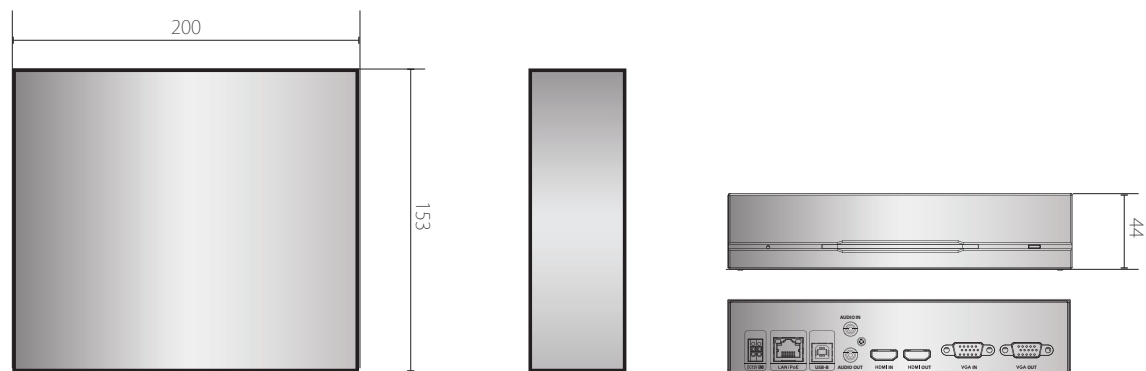

Accessories

DirectIP HDMIエンコーダー

HE-1101

- DirectIP NVRに特化
- サードパーティシステムとの容易な統合
- HDMIおよびVGA入力ポートをサポート
- リモートサイトからのマウスとキーボードのコントロールをサポート

本体小売希望価格(税抜) : ¥120,000-

3 安心の
年保証 **Direct IP**®

寸法図

(Unit - mm)

仕様

ビデオ圧縮	H.265, H.264, M-JPEG, インテリジェントコーデック
ビデオ入力	1 HDMI, 1 VGA
最大ビデオ解像度	1920 x 1080
ビットレート	最大 10MP (チャンネルあたり)
フレームレート	30fps @ 1920 x 1080
ビデオ出力	1 HDMI, 1 VGA
マルチストリーミングビデオ	4 重ストリーム
オーディオ入力 / 出力	1 (3.5mm) / 1 (3.5mm)
アラーム入力 / 出力	-
シリアルインターフェイス	USB TypeB x1
ネットワークインターフェイス	RJ45 (10/100) x1
IP カメラプロトコル	DirectIP™, IDIS プロトコル, ONVIF
外形寸法 (W×H×D)	200mm×44mm×153mm
重量	0.84kg
動作環境温度	0°C ~ 40°C
PoE (class)	Yes (IEEE 802.3af Class 3)
電源	12VDC, PoE
消費電力	10W
規格	FCC, CE, KC