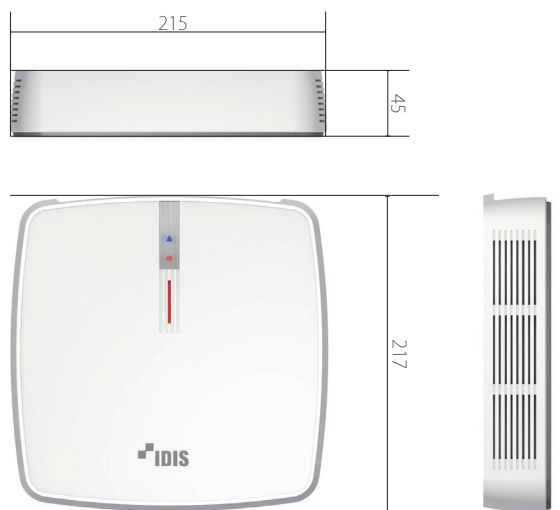

Network Series

DirectIP 1200シリーズ4チャンネルフルHDレコーダー

DR-1204P

- 合計帯域幅84Mbps
- 最大120ipsのフルHDリアルタイム録画
- 最大120ipsのライブ表示
- 4チャンネルPoEスイッチ内蔵
- 最大6TBまで拡張可能
- FENサービスによるワンクリックのネットワーク設定をサポート

本体小売希望価格(税抜) : DR-1204P 1TB ¥200,000-

5 安心の
年保証
※HDD、ファンは3年保証

Direct IP[®]

寸法図

- | | |
|------------------------|-----------------|
| 1 Factory Reset Button | 4 USB |
| 2 HDMI | 5 Network Port |
| 3 VGA Out Port | 6 Video In RJ45 |
| | 7 Power In Port |

仕様

ビデオ入力	4 IP CH
ビデオ出力	1HDMI、1VGA
解像度	1920×1200、1920×1080、1680×1050、1600×1200
録画スループット	32Mbps、120ips@Full HD
録画解像度	最大 5MP (IP カメラによる)
録画モード	タイムラプス、イベント、プライベート、緊急
トリガーイベント	アラームイン、オーディオ検出、モーション検出、トリップゾーン、タンパーリング、ビデオロス、テキストイン、ANPR など
検索モード	日 / 時刻、カレンダー、イベント、モーション、テキストイン
圧縮方式	H.264
パフォーマンス	4CH Full HD 同時再生
リモート転送速度	20Mbps / 50Mbps(BRP Mode)
カメラ電源	PoE (IEEE 802.3at Class 4) 4 Ports対応、30W
対応ソフトウェア	IDIS Center、IDIS Mobile、IDIS WEB、IDIS Solution Suite
搭載 HDD	SATA × 1 (最大 6TB)
総容量	6TB = 6TB × 1
オペレーティングシステム	Embedded Linux
音声入力 / 出力	Local (NVR) : - / 1 HDMI IP Camera : 4 / 4 (IP カメラによる)
アラーム入力 / 出力	Local (NVR) : - / - IP Camera : 4 / 4 (IP カメラによる)
アラームリセット入力	-
シリアルインターフェース	-
外部インターフェース	USB 2.0×2
ユーザーインターフェース	マウス、ネットワークリモートキーボード
外形寸法 (W×H×D)	215mm×45mm×217mm
重量	1.2kg (with 1HDD)
動作環境温度 / 湿度	0 ~ 40°C / 0 ~ 90%
電源	DC 56V 1.17A
消費電力	39.2W (for NVR)、最大 30W(for PSE)
規格	FCC, CE, KC