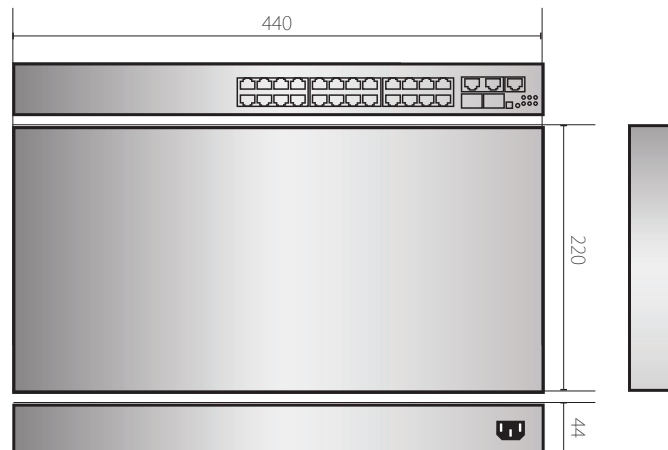

Accessories

DirectIP 28ポート ギガビットPoEスイッチ

DH-2128PF

- DirectIP NVRへの個別ポートデータ転送
- PoE (IEEE 802.3af、IEEE 802.3at) 準拠
- 1~24個のRJ45ポートで最大400WのPoE転送が可能
- より大きなネットワークキューティリティのためのセントラルパワーコントロール
- 26個のRJ45ポートと2個のSFPスロットをサポート

本体小売希望価格(税抜) : ¥240,000-

3 安心の
年保証 **Direct IP**®

寸法図

(Unit - mm)

仕様

CPU	56Gbps
メモリ	128MB SDRAM、32MB Flash
スイッチング帯域幅	56Gbps
Copper サービスポート	24 RJ45 コネクタ (10/100/1000 BASE-T)
Copper アップリンクポート	2 RJ45 コネクタ (10/100/1000 BASE-T)
オプティカル アップリンクポート	2 SFP スロット (1000 BASE-X)
標準規格	IEEE 802.3af - 2003 / IEEE 802.3at - 2009
PD 接続	~ 24 IEEE 802.3af PD または ~ 13 IEEE 802.3at PD
最大供給電力	400W
外形寸法 (WxHxD)	440mmx44mmx220mm
重量	3.13kg
動作環境温度	-20°C ~ + 50°C
電源	AC100 ~ 240V、4.8A、50/60Hz
消費電力	450W
規格	FCC、CE、KC