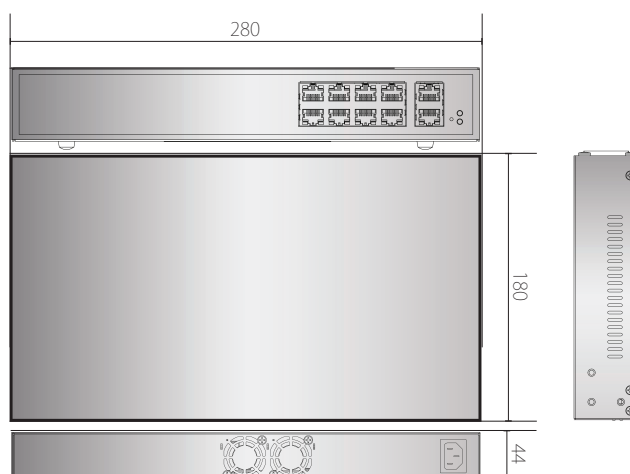

Accessories

8port PoEスイッチ

DH-2010P

- DirectIP NVRへのデータ送信用の個々のポート
- PoE (IEEE 802.3af, IEEE 802.3at) 準拠
- 1~8個のRJ45ポートで最大70WのデバイスあたりのPoE配信が可能
- より大きなネットワークユーティリティを実現する集中電源制御
- 10個のRJ45ポートをサポート

本体小売希望価格(税抜) : ¥108,000-

Direct IP[®]

寸法図

(Unit - mm)

仕様

CPU	Embedded MIPS
メモリ	256MB SDRAM, 32MB Flash
スイッチング帯域幅	5.6Gbps
Copper サービスポート	8 RJ45 コネクタ (10/100 BASE-T)
Copper アップリンクポート	2 RJ45 コネクタ (10/100/1000 BASE-T)
標準規格	IEEE 802.3af - 2003 / IEEE 802.3at - 2009
PD 接続	~ 8 IEEE 802.3af PDs または ~ 2 IEEE 802.3at PDs
最大供給電力	70W
外形寸法 (WxHxD)	280mmx44mmx180mm
重量	1.35kg
動作環境温度	0°C ~ 40°C
電源	AC100 ~ 240V, 2.0 ~ 1.0A, 50/60Hz
消費電力	90W
規格	FCC, CE, KC, UL, CB