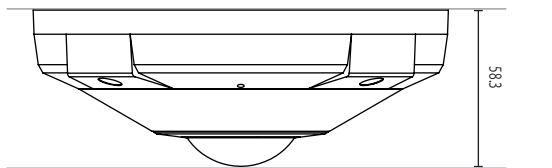

本体小売希望価格 (税抜) : ¥240,000-

寸法図

(Unit - mm)

仕様

	DirectIP Mode	Compatibility Mode
画像センサー	1/1.7 型 12MP CMOS	
スキャン方式	プログレッシブスキャン	
焦点距離	f = 1.98mm	
光学ズーム / AF	-	
画角	180° (H)、168° (V)、180° (D)	
有効画素数	約 940 万画素	
最低被写体照度	カラー : 0.2 Lux @ F2.8 B/W : 0 Lux (IR LED On)	
デイナイト機能	IR カットフィルター (自動切り替え)	
プライバシーマスク機能	あり (8 ゾーン)	
音声入 / 出力	Line in 1 + Internal Mic 1 / line out 1	
アラーム入 / 出力	Input 1/Output 2	
WDR (ワイドダイナミックレンジ)	120dB 以上 (True WDR)	
ストレージ	micro SD / SDHC / SDXC、Smart Failover (~128GB)	
インターフェース	10/100/1000 BASE-T (RJ-45)	
圧縮方式	H.265、H.264 (MPEG-4 Part 10/AVC)、M-JPEG	
画像サイズ	3200×2944、800×736	3200×2944、2400×2208、3200×1472、1600×1472、1600×736、800×736
最大フレームレート	15ips : 3200×2944 (WDR)	30ips : 3200×2944、15ips : 3200×2944 (WDR)
セキュリティ	SSL Encryption	Multi-user Authority、IEEE 802.1x、IP Filtering、HTTPS、SSL Encryption
対応ソフトウェア	IDIS Center (iRAS)、IDIS Mobile (RAS Mobile)、IDIS WEB (WebGuard)、IDIS Discovery (INIT)	
バンドルブルーフ	IK10	
アウトドアレディ	IP67	
電源	12VDC、PoE (IEEE 802.3af Class 3)	
消費電力	12.6W	
動作環境温度	-10°C ~ +60°C (起動可能な温度 : 0°C ~)	
動作環境湿度	0% ~ 90%	
外形寸法	Ø155.0mm×58.3mm	
質量	0.92kg	