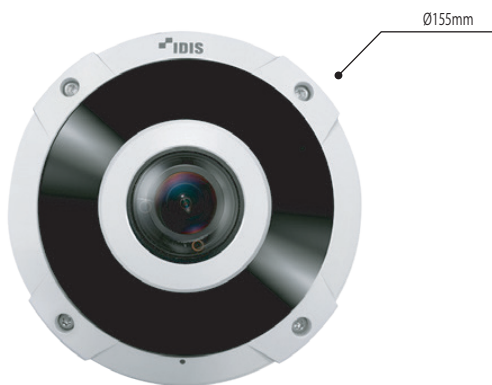

Network Series

940万画素フィッシュアイネットワークカメラ

DC-Y3C14WRX

H.265

Direct IP®

- DirectIP NVRによる簡単なインストール
- H.265コーデック採用
- 12MPセンサーによる超高解像度 (9.4MP 3200×2944)
- 固定焦点レンズ (f=1.98mm)
- microSD / SDHC / SDXC、Smart Failover
- 双方向オーディオ
- IK10 / IP67サポート
- IR LED (距離: 15m)
- PoE (IEEE 802.3afクラス3)、12VDC
- 120dBトゥルーワイドダイナミックレンジ (WDR)
- 多彩なDewarping (歪み補正) ビューモードに対応
- アラームイン/アウト
- デイアンドナイト (ICR)
- ONVIFをサポート

本体小売希望価格 (税抜) : ¥240,000-

寸法図

(Unit - mm)

仕様

	DirectIP Mode	Compatibility Mode
画像センサー	1/1.7 型 12MP CMOS	
スキャン方式	プログレッシブスキャン	
焦点距離	f = 1.98mm	
光学ズーム / AF	-	
画角	180° (H)、168° (V)、180° (D)	
有効画素数	約 940 万画素	
最低被写体照度	カラー : 0.2 Lux @ F2.8 B/W : 0 Lux (IR LED On)	
デイナイト機能	IR カットフィルター (自動切り替え)	
プライバシーマスク機能	あり (8 ゾーン)	
音声入 / 出力	Line in 1 + Internal Mic 1 / line out 1	
アラーム入 / 出力	Input 1/Output 2	
WDR (ワイドダイナミックレンジ)	120dB 以上 (True WDR)	
ストレージ	micro SD / SDHC / SDXC、Smart Failover (~128GB)	
インターフェース	10/100/1000 BASE-T (RJ-45)	
圧縮方式	H.265、H.264 (MPEG-4 Part 10/AVC)、M-JPEG	
画像サイズ	3200×2944、800×736	3200×2944、2400×2208、3200×1472、1600×1472、1600×736、800×736
最大フレームレート	15ips : 3200×2944 (WDR)	30ips : 3200×2944、15ips : 3200×2944 (WDR)
セキュリティ	SSL Encryption	Multi-user Authority、IEEE 802.1x、IP Filtering、HTTPS、SSL Encryption
対応ソフトウェア	IDIS Center (iRAS)、IDIS Mobile (RAS Mobile)、IDIS WEB (WebGuard)、IDIS Discovery (INIT)	
バンドルブルーフ	IK10	
アウトドアレディ	IP67	
電源	12VDC、PoE (IEEE 802.3af Class 3)	
消費電力	12.6W	
動作環境温度	-10°C ~ +60°C (起動可能な温度 : 0°C ~)	
動作環境湿度	0% ~ 90%	
外形寸法	Ø155.0mm×58.3mm	
質量	0.92kg	