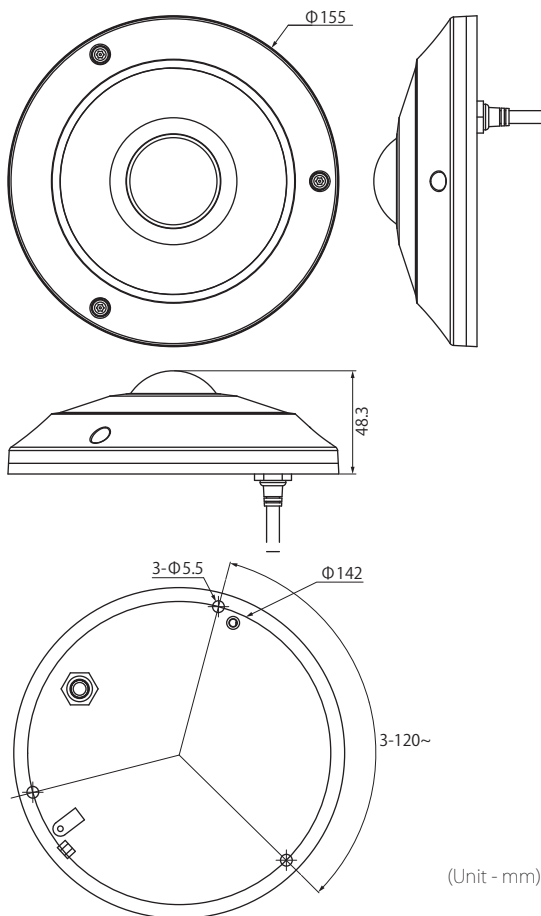

Network Series

500万画素全方位フィッシュアイネットワークカメラ

DC-Y1514W

- 5MP(2560 x 2048)の超高解像度
- 固定焦点レンズ(f = 1.45 mm)
- micro SD / SDHC / SDXC
- 双方向オーディオ
- アラーム イン/アウト
- バンドルブローフ/ IP66サポート
- PoE(IEEE 802.3afクラス3)、12VDC
- デイ&ナイト機能
- さまざまな表示構成、6つのデバイピング表示モード
- ONVIFをサポート

本体小売希望価格(税抜) : ¥180,000-

Direct IP®

寸法図

(Unit - mm)

仕様

画像センサー	1/1.8型 CMOS
スキャン方式	プログレッシブスキャン
焦点距離	f=1.45mm
光学ズーム /AF	-
画角	水平 : 180°、垂直 : 180°
有効画素数	約 500 万画素
最低被写体照度	カラー : 0.8 Lux (F=2.2)、B/W : 0.03 Lux (F=2.2)
デイナイト機能	あり (IR カットフィルター)
プライバシーマスク機能	あり (16 ゾーン)
音声入 / 出力	Line in 1 + Internal Mic 1 / line out 1
アラーム入 / 出力	Input 1/Output 1
WDR(ワイドダイナミックレンジ)	70dB 以上
ストレージ	micro SD/SDHC/SDXC
インターフェース	10/100/1000 BASE-T (RJ-45)
圧縮方式	H.264、M-JPEG
画像サイズ	2560x2048、1536x1536、512x512
最大フレームレート	30fps: 2560 x 2048
セキュリティ	SSL
対応ソフトウェア	IDIS Center (iRAS)、IDIS Mobile (RAS Mobile)、IDIS WEB (WebGuard)、IDIS Discovery (INIT)
バンドルブローフ	IK10
アウトドアレディ	IP66
電源	DC12V/PoE (IEEE 802.3af class 3)
消費電力	7.56W
動作環境温度	-10°C ~ +50°C (起動可能な温度 : 0°C ~ +50°C)
動作環境湿度	0% ~ 90%
外形寸法	155mm x 48.3mm
質量	0.59kg
機能	Two-Way Audio、音声検知、ストリーミングサービス機能、メール通知機能、モーション感知、タンパーリング機能