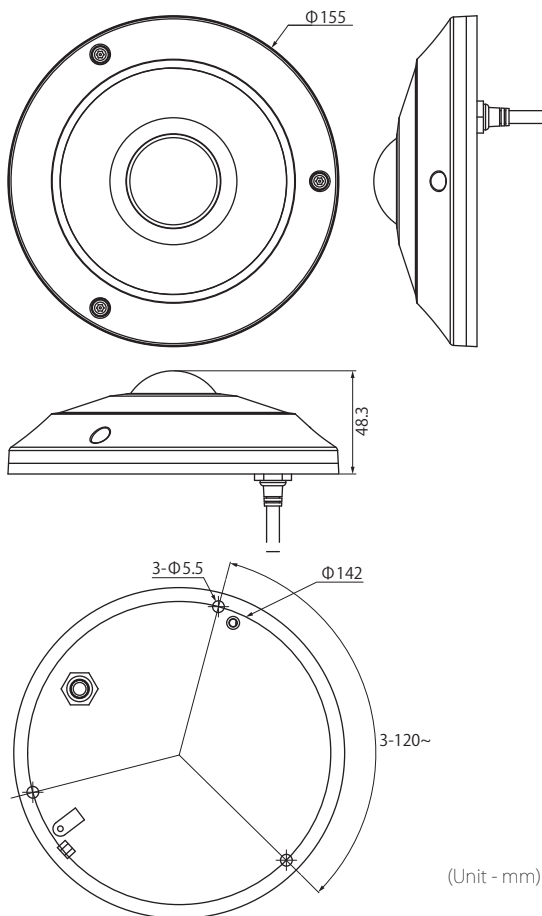

Network Series

500万画素全方位フィッシュアイネットワークカメラ

DC-Y1514W

- 5MP(2560 x 2048)の超高解像度
- 固定焦点レンズ(f = 1.45 mm)
- micro SD / SDHC / SDXC
- 双方向オーディオ
- アラーム イン/アウト
- バンドルブレード/ IP66サポート
- PoE(IEEE 802.3afクラス3)、12VDC
- デイ&ナイト機能
- さまざまな表示構成、6つのデバイピング表示モード
- ONVIFをサポート

本体小売希望価格(税抜) : ¥180,000-

Direct IP®

寸法図

(Unit - mm)

仕様

画像センサー	1/1.8型 CMOS
スキャン方式	プログレッシブスキャン
焦点距離	f=1.45mm
光学ズーム /AF	-
画角	水平 : 180°、垂直 : 180°
有効画素数	約 500 万画素
最低被写体照度	カラー : 0.8 Lux (F=2.2)、B/W : 0.03 Lux (F=2.2)
デイナイト機能	あり (IR カットフィルター)
プライバシーマスク機能	あり (16 ゾーン)
音声入 / 出力	Line in 1 + Internal Mic 1 / line out 1
アラーム入 / 出力	Input 1/Output 1
WDR(ワイドダイナミックレンジ)	70dB 以上
ストレージ	micro SD/SDHC/SDXC
インターフェース	10/100/1000 BASE-T (RJ-45)
圧縮方式	H.264、M-JPEG
画像サイズ	2560x2048、1536x1536、512x512
最大フレームレート	30fps: 2560 x 2048
セキュリティ	SSL
対応ソフトウェア	IDIS Center (iRAS)、IDIS Mobile (RAS Mobile)、IDIS WEB (WebGuard)、IDIS Discovery (INIT)
バンドルブレード	IK10
アウトドアレディ	IP66
電源	DC12V/PoE (IEEE 802.3af class 3)
消費電力	7.56W
動作環境温度	-10°C ~ +50°C (起動可能な温度 : 0°C ~ +50°C)
動作環境湿度	0% ~ 90%
外形寸法	155mm x 48.3mm
質量	0.59kg
機能	Two-Way Audio、音声検知、ストリーミングサービス機能、メール通知機能、モーション感知、タンパーリング機能