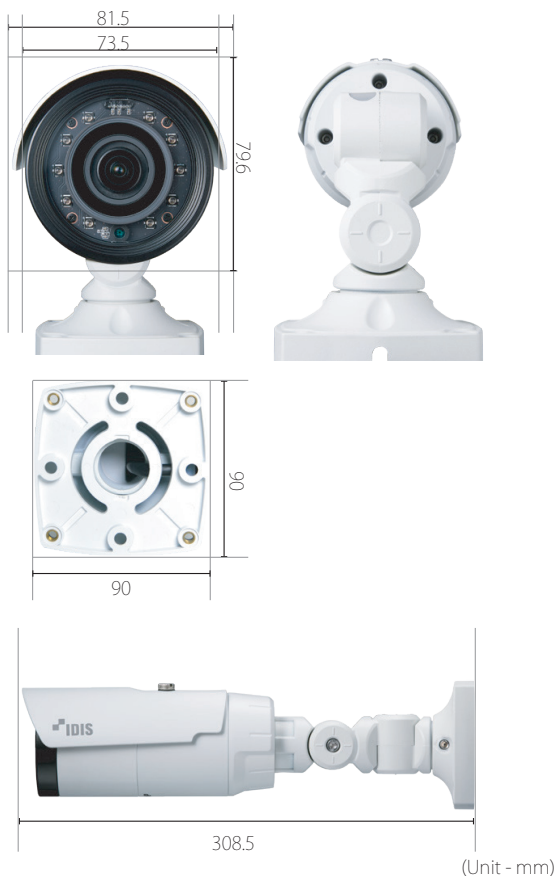

Network Series

フルHD 屋外ハウジング一体型ネットワークカメラ

DC-T3233HRX

- フルHD(1080p)解像度
- 電動バリフォーカルレンズ(f=3.3~10mm)
- 双方向オーディオ
- アラーム イン/アウト
- バンドル・プルーフ/ IP66サポート
- 内蔵ヒーター
- PoE(IEEE 802.3afクラス3)、12VDC
- H.265 / H.264コーデックをサポート
- デイ&ナイト機能(ICR)
- ツールワイドダイナミックレンジ(WDR)
- ローライトエンハンサー
- IR LED(距離:30m)
- 設置用の3軸機械設計
- ONVIFをサポート

H.265

Direct IP®

本体小売希望価格(税抜): ¥165,000-

寸法図

仕様

画像センサー	1/3型 CMOS
スキャン方式	プログレッシブスキャン
焦点距離	3.3 ~ 10mm
光学ズーム / AF	-
画角	水平: 94° ~ 31.8°、垂直: 50.0° ~ 17.9°
有効画素数	約 200 万画素
最低被写体照度	カラー: 0.1Lux (F=1.3)、B/W: 0Lux (IR LED ON)
デイトナイト機能	あり (IR カットフィルター)
プライバシーマスク機能	あり (8 ゾーン)
モニター出力	1Vp-p 75 Ω (BNC) 設置調整用、NTSC方式準拠
音声入 / 出力	Line in 1/Line out 1
アラーム入 / 出力	Input 1/Output 1
WDR(ワイドダイナミックレンジ)	120dB (True WDR)
ストレージ	micro SD/SDHC/SDXC
インターフェース	10/100/1000BASE-T (RJ-45)
圧縮方式	H.264 (MP)、M-JPEG、H.265
画像サイズ	1920×1080、1280×720、704×480、640×360、352×240
フレームレート	30fps (1080p WDR)
セキュリティ	SSL
対応ソフトウェア	IDIS Center (iRAS)、IDIS Mobile (RAS Mobile)、IDIS WEB (WebGuard)、IDIS Discovery (INIT)
赤外線 LED	あり
赤外線 LED 到達距離	30m
バンドルプルーフ	IK10
アウトドアレディ	IP66、ヒーター
電源	DC12V/ PoE (IEEE 802.3af Class 3)
消費電力	8.64W (最大 / ヒーター ON)
動作環境温度	-40°C ~ +55°C (起動可能な温度: -20°C ~ +55°C)
動作環境湿度	0% ~ 90%
外形寸法	φ 73.5mm × 308.5mm
質量	1.17kg
機能	Two-Way Audio、音声検知、ストリーミングサービス機能、メール通知機能、FTP アップロード機能、モーション感知、タンパーリング機能、システムチェック機能