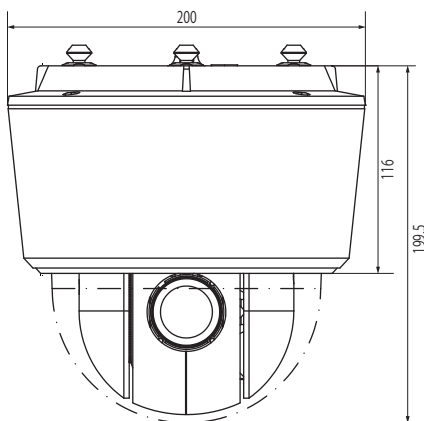

本体小売希望価格(税抜): ¥450,000-

Direct IP®

寸法図

(Unit - mm)

仕様

画像センサー	1/2.8型 CMOS
スキャン方式	プログレッシブスキャン
焦点距離	4.7 ~ 84.6mm
光学ズーム / AF	18 倍光学ズーム
画角	水平 : 61.2° ~ 3.6°、垂直 : 35.6° ~ 2.1°
有効画素数	約 200 万画素
最低被写体照度	カラー : 0.1Lux (F=1.6)、B/W : 0.01Lux (F=1.6)
デイナイト機能	あり (IR カットフィルター)
プライバシーマスク機能	あり (16 ゾーン)
モニター出力	1Vp-p 75 Ω (ターミナルブロック) 設置調整用、NTSC方式準拠
音声入 / 出力	Line in 1/Line out 1
アラーム入 / 出力	Input 1/Output 1
パン・チルトレンジ	パン : 360° (Endless) チルト : -10 ~ 190°
パン・チルトスピード	パン : 0.02 ~ 180°/sec (preset 420°/sec) チルト : 0.02 ~ 180°/sec (preset 420°/sec)
WDR(ワイドダイナミックレンジ)	74.7dB
ストレージ	Class6 以上、32GB まで、micro SD/SDHC
インターフェース	10/100BASE-TX (RJ-45)
圧縮方式	H.264 (CBR/VBR 選択可能)、M-JPEG
画像サイズ	1920×1080、1280×720、704×480、640×360、352×240
フレームレート	30ips (1080p) クラウドストリーミング
セキュリティ	SSL
対応ソフトウェア	IDIS Center (iRAS)、IDIS Mobile (RAS Mobile)、IDIS WEB (WebGuard)、IDIS Discovery (INIT)
バンダルブルーフ	IK10
アウトドアレディ	IP66、ヒーター
電源	DC12V/PoE (IEEE802.3af、Class4)
消費電力	35.6W (ヒーター ON、DC12V 入力時)
動作環境温度	-40°C ~ +50°C (起動可能な温度 : -20°C ~ +50°C)
外形寸法	φ 200mm × H199.5 mm
質量	2.45kg
機能	Two-Way Audio、音声検知、ストリーミングサービス機能、メール通知機能、FTP アップロード機能、モーション感知、タンパーリング機能、システムチェック機能