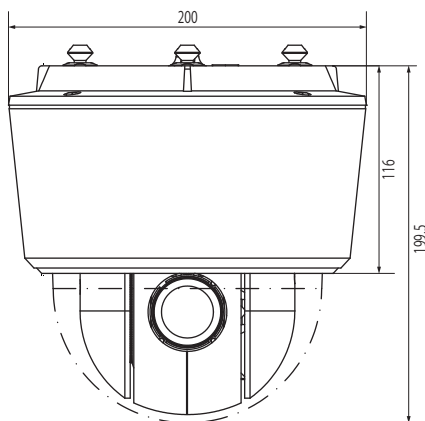

本体小売希望価格(税抜): ¥450,000-

Direct IP®

寸法図

(Unit - mm)

仕様

画像センサー	1/2.8型 CMOS
スキャン方式	プログレッシブスキャン
焦点距離	4.7 ~ 84.6mm
光学ズーム / AF	18 倍光学ズーム
画角	水平 : 61.2° ~ 3.6°、垂直 : 35.6° ~ 2.1°
有効画素数	約 200 万画素
最低被写体照度	カラー : 0.1Lux (F=1.6)、B/W : 0.01Lux (F=1.6)
デイナイト機能	あり (IR カットフィルター)
プライバシーマスク機能	あり (16 ゾーン)
モニター出力	1Vp-p 75 Ω (ターミナルブロック) 設置調整用、NTSC方式準拠
音声入 / 出力	Line in 1/Line out 1
アラーム入 / 出力	Input 1/Output 1
パン・チルトレンジ	パン : 360° (Endless) チルト : -10 ~ 190°
パン・チルトスピード	パン : 0.02 ~ 180°/sec (preset 420°/sec) チルト : 0.02 ~ 180°/sec (preset 420°/sec)
WDR(ワイドダイナミックレンジ)	74.7dB
ストレージ	Class6 以上、32GB まで、micro SD/SDHC
インターフェース	10/100BASE-TX (RJ-45)
圧縮方式	H.264 (CBR/VBR 選択可能)、M-JPEG
画像サイズ	1920×1080、1280×720、704×480、640×360、352×240
フレームレート	30ips (1080p) クラウドストリーミング
セキュリティ	SSL
対応ソフトウェア	IDIS Center (iRAS)、IDIS Mobile (RAS Mobile)、IDIS WEB (WebGuard)、IDIS Discovery (INIT)
バンダルプルーフ	IK10
アウトドアレディ	IP66、ヒーター
電源	DC12V/PoE (IEEE802.3af、Class4)
消費電力	35.6W (ヒーター ON、DC12V 入力時)
動作環境温度	-40°C ~ +50°C (起動可能な温度 : -20°C ~ +50°C)
外形寸法	φ 200mm × H199.5 mm
質量	2.45kg
機能	Two-Way Audio、音声検知、ストリーミングサービス機能、メール通知機能、FTP アップロード機能、モーション感知、タンパーリング機能、システムチェック機能