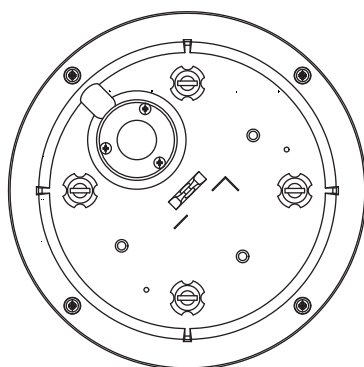

Network Series

フルHD屋外対応PTZネットワークカメラ

DC-S1263WH

- フルHD(1080p)解像度
- AF光学ズームレンズ(f=4.7~84.6mm)、18倍ズーム
- マイクロSD / SDHC
- 双方向オーディオ
- アラーム イン/アウト
- バンダル・プルーフ / IP66サポート
- ヒーター内蔵
- PoE (IEEE 802.3afクラス4)、12V DC、24V AC
- デイ&ナイト機能(ICR)
- ONVIFをサポート

本体小売希望価格(税抜): ¥450,000-

Direct IP®

寸法図

(Unit - mm)

仕様

画像センサー	1/2.8型 CMOS
スキャン方式	プログレッシブスキャン
焦点距離	4.7 ~ 84.6mm
光学ズーム / AF	18 倍光学ズーム
画角	水平 : 61.2° ~ 3.6°、垂直 : 35.6° ~ 2.1°
有効画素数	約 200 万画素
最低被写体照度	カラー : 0.1Lux (F=1.6)、B/W : 0.01Lux (F=1.6)
デイナイト機能	あり (IR カットフィルター)
プライバシーマスク機能	あり (16 ゾーン)
モニター出力	1Vp-p 75 Ω (ターミナルブロック) 設置調整用、NTSC方式準拠
音声入 / 出力	Line in 1/Line out 1
アラーム入 / 出力	Input 1/Output 1
パン・チルトレンジ	パン : 360° (Endless) チルト : -10 ~ 190°
パン・チルトスピード	パン : 0.02 ~ 180°/sec (preset 420°/sec) チルト : 0.02 ~ 180°/sec (preset 420°/sec)
WDR(ワイドダイナミックレンジ)	74.7dB
ストレージ	Class6 以上、32GB まで、micro SD/SDHC
インターフェース	10/100BASE-TX (RJ-45)
圧縮方式	H.264 (CBR/VBR 選択可能)、M-JPEG
画像サイズ	1920×1080、1280×720、704×480、640×360、352×240
フレームレート	30ips (1080p) クラウドストリーミング
セキュリティ	SSL
対応ソフトウェア	IDIS Center (iRAS)、IDIS Mobile (RAS Mobile)、IDIS WEB (WebGuard)、IDIS Discovery (INIT)
バンダルプルーフ	IK10
アウトドアレディ	IP66、ヒーター
電源	DC12V/PoE (IEEE802.3af、Class4)
消費電力	35.6W (ヒーター ON、DC12V 入力時)
動作環境温度	-40°C ~ +50°C (起動可能な温度 : -20°C ~ +50°C)
外形寸法	φ 200mm × H199.5 mm
質量	2.45kg
機能	Two-Way Audio、音声検知、ストリーミングサービス機能、メール通知機能、FTP アップロード機能、モーション感知、タンパーリング機能、システムチェック機能