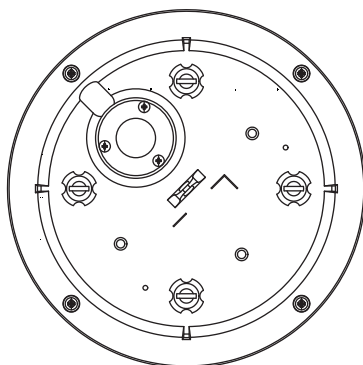

Network Series

フルHD屋外対応PTZネットワークカメラ

DC-S1263WH

- フルHD(1080p)解像度
- AF光学ズームレンズ(f=4.7~84.6mm)、18倍ズーム
- マイクロSD / SDHC
- 双方向オーディオ
- アラーム イン/アウト
- バンダル・ブルーフ / IP66サポート
- ヒーター内蔵
- PoE (IEEE 802.3afクラス4)、12V DC、24V AC
- デイ&ナイト機能(ICR)
- ONVIFをサポート

本体小売希望価格(税抜): ¥450,000-

Direct IP®

寸法図

(Unit - mm)

仕様

画像センサー	1/2.8型 CMOS
スキャン方式	プログレッシブスキャン
焦点距離	4.7 ~ 84.6mm
光学ズーム / AF	18 倍光学ズーム
画角	水平 : 61.2° ~ 3.6°、垂直 : 35.6° ~ 2.1°
有効画素数	約 200 万画素
最低被写体照度	カラー : 0.1Lux (F=1.6)、B/W : 0.01Lux (F=1.6)
デイナイト機能	あり (IR カットフィルター)
プライバシーマスク機能	あり (16 ゾーン)
モニター出力	1Vp-p 75 Ω (ターミナルブロック) 設置調整用、NTSC方式準拠
音声入 / 出力	Line in 1/Line out 1
アラーム入 / 出力	Input 1/Output 1
パン・チルトレンジ	パン : 360° (Endless) チルト : -10 ~ 190°
パン・チルトスピード	パン : 0.02 ~ 180°/sec (preset 420°/sec) チルト : 0.02 ~ 180°/sec (preset 420°/sec)
WDR(ワイドダイナミックレンジ)	74.7dB
ストレージ	Class6 以上、32GB まで、micro SD/SDHC
インターフェース	10/100BASE-TX (RJ-45)
圧縮方式	H.264 (CBR/VBR 選択可能)、M-JPEG
画像サイズ	1920×1080、1280×720、704×480、640×360、352×240
フレームレート	30ips (1080p) クラウドストリーミング
セキュリティ	SSL
対応ソフトウェア	IDIS Center (iRAS)、IDIS Mobile (RAS Mobile)、IDIS WEB (WebGuard)、IDIS Discovery (INIT)
バンダルブルーフ	IK10
アウトドアレディ	IP66、ヒーター
電源	DC12V/PoE (IEEE802.3af、Class4)
消費電力	35.6W (ヒーター ON、DC12V 入力時)
動作環境温度	-40°C ~ +50°C (起動可能な温度 : -20°C ~ +50°C)
外形寸法	φ 200mm × H199.5 mm
質量	2.45kg
機能	Two-Way Audio、音声検知、ストリーミングサービス機能、メール通知機能、FTP アップロード機能、モーション感知、タンパーリング機能、システムチェック機能