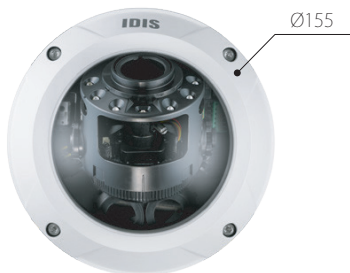

Network Series

フルHD 屋外対応ドーム型ネットワークカメラ

DC-D4233WRX

H.265

Direct IP®

- フルHD(1080p)解像度
- 電動バリフォーカルレンズ(f=2.8~12mm)
- micro SD / SDHC / SDXC
- 双方向オーディオ
- アラーム イン/アウト
- バンドル・プルーフ/ IP67サポート
- PoE(IEEE 802.3afクラス3)、12VDC
- H.265 / H.264コーデックをサポート
- デイ&ナイト機能(ICR)
- 120dBトゥルーワイドダイナミックレンジ(WDR)
- 低光量エンハンサー
- IR LED(距離:30m)
- 設置用の3軸機械設計
- ONVIFをサポート

本体小売希望価格(税抜): オープン価格

寸法図

105

Ø155

(Unit - mm)

仕様

	DirectIP Mode	Compatibility Mode
画像センサー	1/2.8 型 CMOS	
最高解像度	1920×1080	
スキャン方式	プログレッシブスキャン	
焦点距離	2.8mm ~ 12mm	
光学ズーム /AF	-	
画角	水平: 98° ~ 33°, 垂直: 51° ~ 19°, 対角: 116° ~ 38°	
有効画素数	約 200 万画素	
最低被写体照度	カラー: 0.1Lux @ F1.4, B/W: 0Lux(IR LED ON)	
デイナイト機能	あり (IR カットフィルター)	
プライバシーマスク機能	あり (8 ゾーン)	
ビデオ出力	-	
音声入 / 出力	1 / 1	
アラーム入 / 出力	1 / 1	
ワイドダイナミックレンジ	120dB	
エッジストレージ	micro SD/SDHC/SDXC (最大 256GB)	
イーサネット	RJ45(10/100 Base-T)	
圧縮方式	H.265, H.264, M-JPEG	
画像サイズ	1920×1080, 1280×720, 704×480, 640×360, 352×240	
最大フレームレート	30ips:1920×1080(WDR)	
ストリーム	4 重ストリーミング	
音声圧縮	G.726, G.711	
セキュリティ	SSL Encryption	Multi-user Authority, IEEE 802.1x, IP Filtering, HTTPS, SSL Encryption
赤外線 LED	30m (6ea)	
バンドルプルーフ	IK10	
環境性能	IP67	
電源	DC12V / PoE(IEEE802.3af, Class3)	
消費電力	12V:12.6W / PoE:11.5W	
使用温度範囲	-20°C ~ 55°C	
使用湿度範囲	0% ~ 90%	
外形寸法 (mm)	φ 155×105	
重量	1kg	