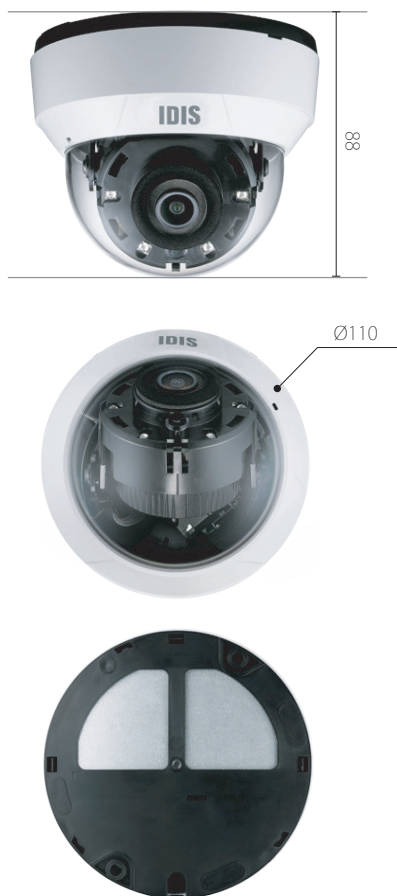

Network Series

フルHD ドーム型ネットワークカメラ

DC-D4213RX 2.8mm

H.265

Direct IP®

- DirectIP NVRで簡単にインストール
- フルHD(1080p)解像度
- 固定焦点レンズ(f = 2.8mm)
- マイクロSD / SDHC / SDXC
- 双方向オーディオ
- アラームイン/アウト
- PoE(IEEE 802.3afクラス2)
- デイ&ナイト機能(ICR)
- 120dBトゥルーワイドダイナミックレンジ(WDR)
- 低光量エンハンサー
- IR LED(距離: 20 m)
- 設置用の3軸機械設計
- ONVIFをサポート

本体小売希望価格(税抜): オープン価格

寸法図

(Unit - mm)

仕様

	DirectIP Mode	Compatibility Mode
画像センサー	1/2.8 型 CMOS	
最高解像度	1920 × 1080	
スキャン方式	プログレッシブスキャン	
焦点距離	2.8mm	
光学ズーム / AF	-	
画角	水平: 113.7°、垂直: 61.5°、対角: 134.5°(f=2.8mm)	
有効画素数	約 200 万画素	
最低被写体照度	カラー: 0.1Lux @ F2.0、B/W: 0Lux(IR LED On)	
デイ&ナイト機能	あり (IR カットフィルター)	
プライバシーマスク機能	あり (8 ゾーン)	
ビデオ出力	-	
音声入 / 出力	1 内蔵マイク + 1 / 1	
アラーム入 / 出力	1 / 1	
ワイドダイナミックレンジ	120dB	
エッジストレージ	micro SD/SDHC/SDXC (最大 256GB)	
イーサネット	RJ45(10/100 Base-T)	
ビデオ圧縮	H.265、H.264、M-JPEG	
画像サイズ	1920×1080、1280×720、704×480、640×360、352×240	
最大フレームレート	30ips、1920×1080(WDR)、4 重ストリーミング	
音声圧縮	G.726、G.711	
セキュリティ	SSL Encryption	Multi-user Authority、IEEE 802.1x、IP Filtering、HTTPS、SSL Encryption
赤外線 LED	20m (4ea)	
バンドルブレード	-	
環境性能	屋内専用	
電源	PoE(IEEE802.3af、Class2)	
消費電力	4.8W	
使用温度範囲	-10°C ~ 50°C	
使用湿度範囲	0% ~ 90%	
外形寸法 (mm)	φ 110 × 88	
重量	0.25kg	