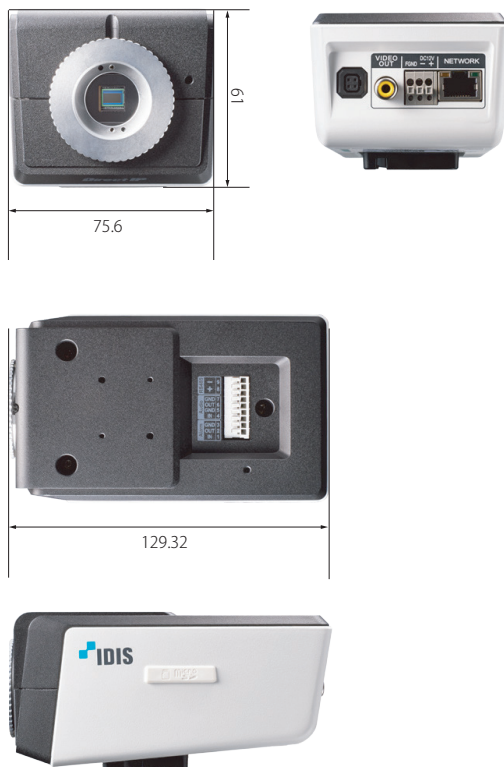

寸法図

(Unit - mm)

仕様

画像センサー	1/2.8型 CMOS
スキャン方式	プログレッシブスキャン
焦点距離	レンズ別売
光学ズーム / AF	-
画角	レンズ別売
有効画素数	約 300 万画素
最低被写体照度	カラー : 0.1 Lux (F=1.2)、白黒 : 0.01 Lux (F=1.2)
デナイト機能	あり (IR カットフィルター)
プライバシーマスク機能	あり (8 ゾーン)
モニター出力	1Vp-p 75 Ω (RCA) 設置調整用、NTSC方式準拠
音声入 / 出力	Line in 1 + 1 Internal Mic 1 / Line out 1
アラーム入 / 出力	入力 : 1CH TTL レベル NC / NO 設定可能、 出力 : 1CH TTL レベルオープンコレクター 30mA (DC5V)
WDR(ワイドダイナミックレンジ)	120dB 以上 (True WDR)
ストレージ	micro SD/SDHC/SDXC
インターフェース	10/100/1000Base-T
圧縮方式	H.265、H.264、M-JPEG
画像サイズ	2048×1536、1600×1200、1280×960、800×600、480×360、320×240
フレームレート	30ips、2048×1536 (最大)、4 重ストリーミング
セキュリティ	パスワード機能、IP フィルタリング、IEEE802.1x、SSL、HTTPS
対応ソフトウェア	IDIS Center (iRAS)、IDIS Mobile (RAS Mobile)、IDIS WEB (WebGuard)
赤外線 LED	-
バンドルブローフ	-
環境性能	屋内専用
電源	DC12V/PoE (IEEE802.3af、Class3)
消費電力	6W (最大)
動作環境温度	-10°C ~ +50°C (起動可能な温度 : 0°C ~ +50°C)
動作環境湿度	0% ~ 90%
外形寸法 (W.H.D)	75.6mm×61mm×129.3mm
質量	約 0.4kg
機能	ストリーミングサービス機能、メール通知機能、FTP アップロード機能、 モーション感知、タンパーリング機能、システムチェック機能

● 製品に関するお問い合わせは

株式会社 セキュア

東京本社
〒163-0220 東京都新宿区西新宿二丁目6-1 新宿住友ビル20F
TEL.03-6911-0660 FAX.03-6911-0664

福島営業所
〒963-8001 福島県郡山市大町二丁目12番13号 宝栄郡山ビル603
TEL.024-953-5751 FAX.024-953-5752

大阪営業所
〒541-0041 大阪府大阪市中央区北浜1-1-27 グラックリュ大阪・北浜2F
TEL.06-6121-3200 FAX.06-6228-7244

福岡営業所
〒812-0013 福岡県福岡市博多区博多駅東1-14-34 博多ICビル5階
TEL.092-292-1840 FAX.092-292-1841

SÉCURE
www.secureinc.co.jp