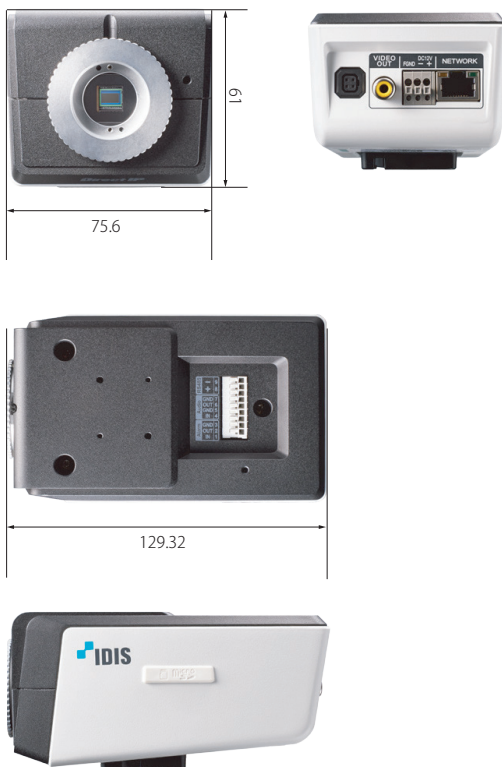

Network Series

3Mピクセルボックス型ネットワークカメラ

DC-B3303X

(レンズ別売)

- H.265、H.264、M-JPEGコーデックをサポート
- 30ips 2048×1536(最大)
- 4重ストリーミング
- ツールワイドダイナミックレンジ
- サービスモニター用映像出力
- デイ&ナイト機能(ICR)
- デフォッグ機能
- ONVIFをサポート
- デジタル画像安定化(DIS)

本体小売希望価格(税抜) : ¥100,000-

Direct IP®

寸法図

(Unit - mm)

仕様

| | |
|-------------------|---|
| 画像センサー | 1/2.8型 CMOS |
| スキャン方式 | プログレッシブスキャン |
| 焦点距離 | レンズ別売 |
| 光学ズーム / AF | - |
| 画角 | レンズ別売 |
| 有効画素数 | 約 300 万画素 |
| 最低被写体照度 | カラー : 0.1 Lux (F=1.2)、白黒 : 0.01 Lux (F=1.2) |
| デナイト機能 | あり (IR カットフィルター) |
| プライバシーマスク機能 | あり (8 ゾーン) |
| モニター出力 | 1Vp-p 75 Ω (RCA) 設置調整用、NTSC方式準拠 |
| 音声入 / 出力 | Line in 1 + 1 Internal Mic 1 / Line out 1 |
| アラーム入 / 出力 | 入力 : 1CH TTL レベル NC / NO 設定可能、 出力 : 1CH TTL レベルオープンコレクター 30mA (DC5V) |
| WDR(ワイドダイナミックレンジ) | 120dB 以上 (True WDR) |
| ストレージ | micro SD/SDHC/SDXC |
| インターフェース | 10/100/1000Base-T |
| 圧縮方式 | H.265、H.264、M-JPEG |
| 画像サイズ | 2048×1536、1600×1200、1280×960、800×600、480×360、320×240 |
| フレームレート | 30ips、2048×1536 (最大)、4 重ストリーミング |
| セキュリティ | パスワード機能、IP フィルタリング、IEEE802.1x、SSL、HTTPS |
| 対応ソフトウェア | IDIS Center (iRAS)、IDIS Mobile (RAS Mobile)、IDIS WEB (WebGuard) |
| 赤外線 LED | - |
| バンドルブローフ | - |
| 環境性能 | 屋内専用 |
| 電源 | DC12V/PoE (IEEE802.3af、Class3) |
| 消費電力 | 6W (最大) |
| 動作環境温度 | -10°C ~ +50°C (起動可能な温度 : 0°C ~ +50°C) |
| 動作環境湿度 | 0% ~ 90% |
| 外形寸法 (W.H.D) | 75.6mm×61mm×129.3mm |
| 質量 | 約 0.4kg |
| 機能 | ストリーミングサービス機能、メール通知機能、FTP アップロード機能、 モーション感知、タンパーリング機能、システムチェック機能 |