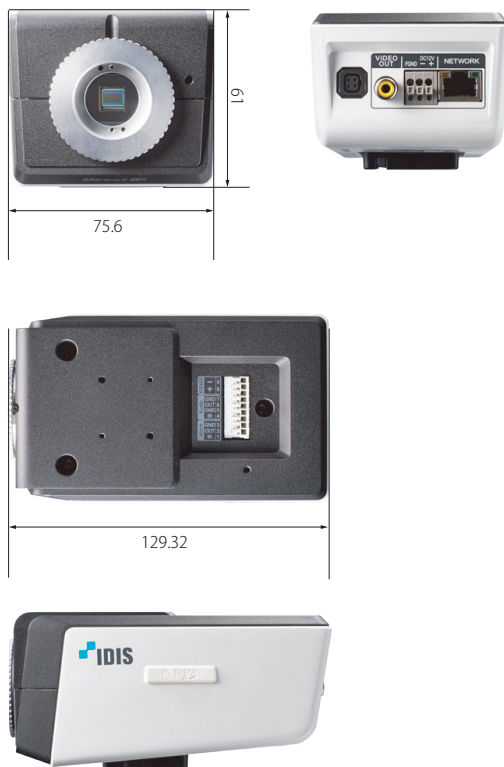

寸法図

(Unit - mm)

仕様

	DirectIP Mode	Compatibility Mode
画像センサー	1/2.8型 CMOS	
スキャン方式	プログレッシブスキャン	
焦点距離	レンズ別売	
光学ズーム / AF	-	
画角	レンズ別売	
有効画素数	約 300 万画素	
最低被写体照度	カラー : 0.1 Lux (F=1.2)、白黒 : 0.01 Lux (F=1.2)	
デイナイト機能	あり (IR カットフィルター)	
プライバシーマスク機能	あり (8 ゾーン)	
モニター出力	1Vp-p 75 Ω (RCA) 設置調整用、NTSC方式準拠	
音声入 / 出力	Line in 1 + Internal Mic 1 / Line out 1	
アラーム入 / 出力	入力 : 1CH TTL レベル NC / NO 設定可能、 出力 : 1CH TTL レベルオープンコレクター 30mA (DC5V)	
WDR(ワイドダイナミックレンジ)	120dB 以上 (True WDR)	
ストレージ	micro SD/SDHC/SDXC	
インターフェース	10/100/1000Base-T	
圧縮方式	H.265、H.264、M-JPEG	
画像サイズ	DirectIP モード、互換 3M モード : 2048×1536、1600×1200、1280×960、 800×600、480×360、320×240 互換 2M モード : 1920×1080、1280×720、704×480、640×360、352×240	
フレームレート	30ips、2048×1536 (最大)、4 重ストリーミング	
セキュリティ	SSL Encryption	Multi-user Authority、 IEEE 802.1x、IP Filtering、 HTTPS、SSL Encryption
対応ソフトウェア	IDIS Center (iRAS)、IDIS Mobile (RAS Mobile)、IDIS WEB (WebGuard)	
赤外線 LED	-	
バンドルブルーフ	-	
環境性能	屋内専用	
電源	DC12V/PoE (IEEE802.3af、Class3)	
消費電力	6W (最大)	
動作環境温度	-10°C ~ +50°C (起動可能な温度 : 0°C ~ +50°C)	
動作環境湿度	0% ~ 90%	
外形寸法 (W.H.D)	75.6mm×61mm×129.3mm	
質量	約 0.4kg	
機能	ストリーミングサービス機能、メール通知機能、FTP アップロード機能、 モーション感知、タンパーリング機能、システムチェック機能	

● 製品に関するお問い合わせは

株式会社 セキュア

東京本社
〒163-0220 東京都新宿区西新宿二丁目6-1 新宿住友ビル20F
TEL.03-6911-0660 FAX.03-6911-0664

福島営業所
〒963-8001 福島県郡山市大町二丁目12番13号 宝栄郡山ビル603
TEL.024-953-5751 FAX.024-953-5752

大阪営業所
〒541-0041 大阪府大阪市中央区北浜1-1-27 グラントリビュー大阪・北浜7F
TEL.06-6121-3200 FAX.06-6228-7244

福岡営業所
〒812-0013 福岡県福岡市博多区博多駅東1-14-34 博多ICビル5階
TEL.092-292-1840 FAX.092-292-1841