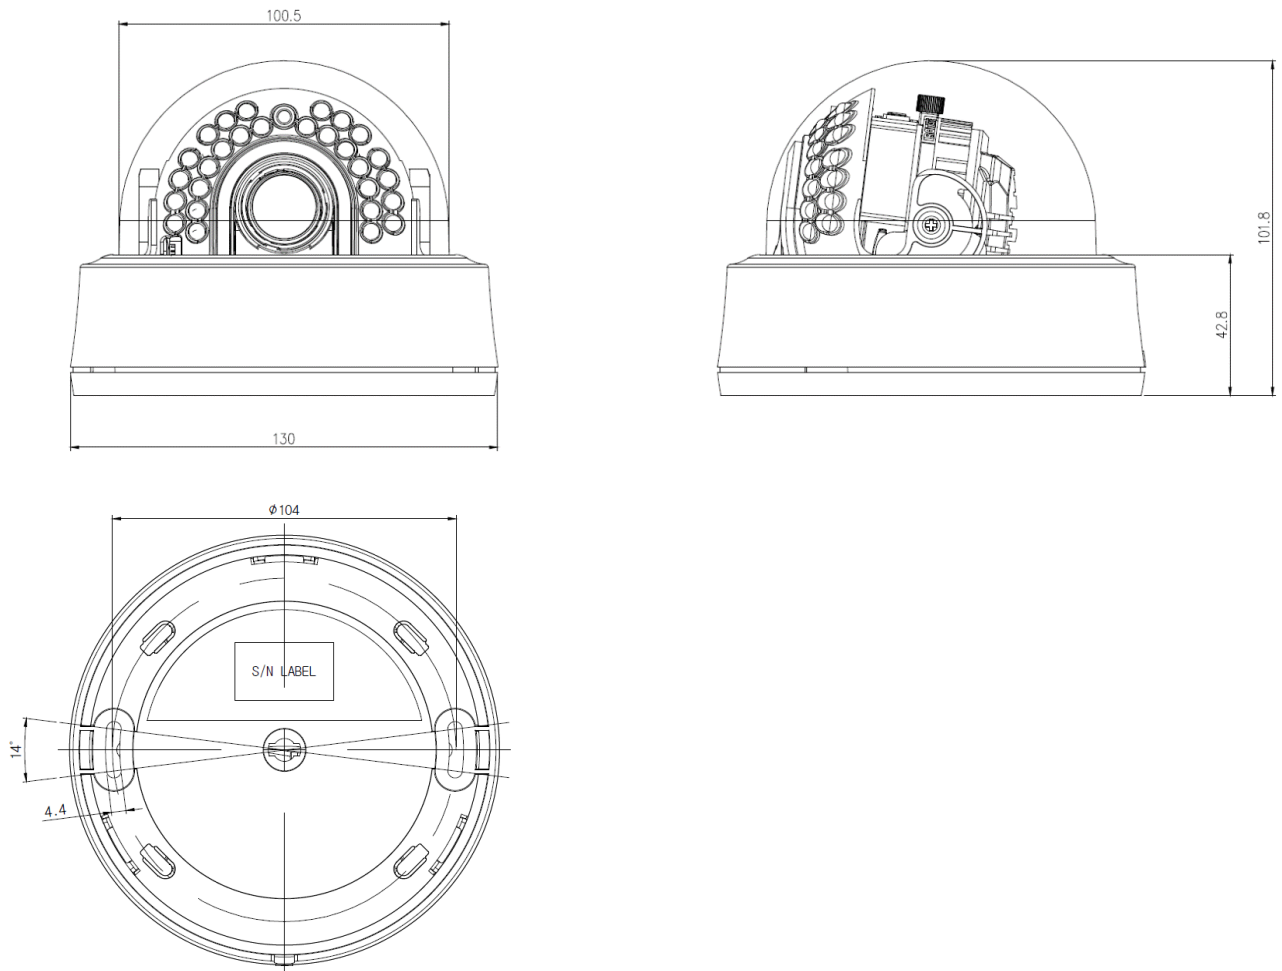

赤外線照明付ドーム型 HD-TVI カメラ TC-D120-I

定 格

撮像素子	1/2.8 型 SONY 2Mega Exmor CMOS Sensor
画素数	200 万画素(有効)
解像度	1984(H) x 1105(V)
焦点距離(fmm)	2.8~12
S/N 比	50dB 以上(AGC OFF 時)
Day&Night 機能	True(ICR)
ワイドダイナミックレンジ	あり(デジタル)
最低被写体照度(F1.2)	0lx (IR LED ON)
オートホワイトバランス	あり
逆光補正	あり
プライバシーマスク	あり(16 ゾーン)
動体検知機能	あり(4 ゾーン)
ノイズリダクション機能	あり
その他	IR LED 28 個搭載
電源	DC 12V
重量	300g
外形寸法(mm)	φ130 x H101.8
(※突起部及び取付金具含まず)	

外形寸法

型 式	バージョン	発 行	株式会社セキュア
TC-D120-I	1.0	2016 年 1 月	