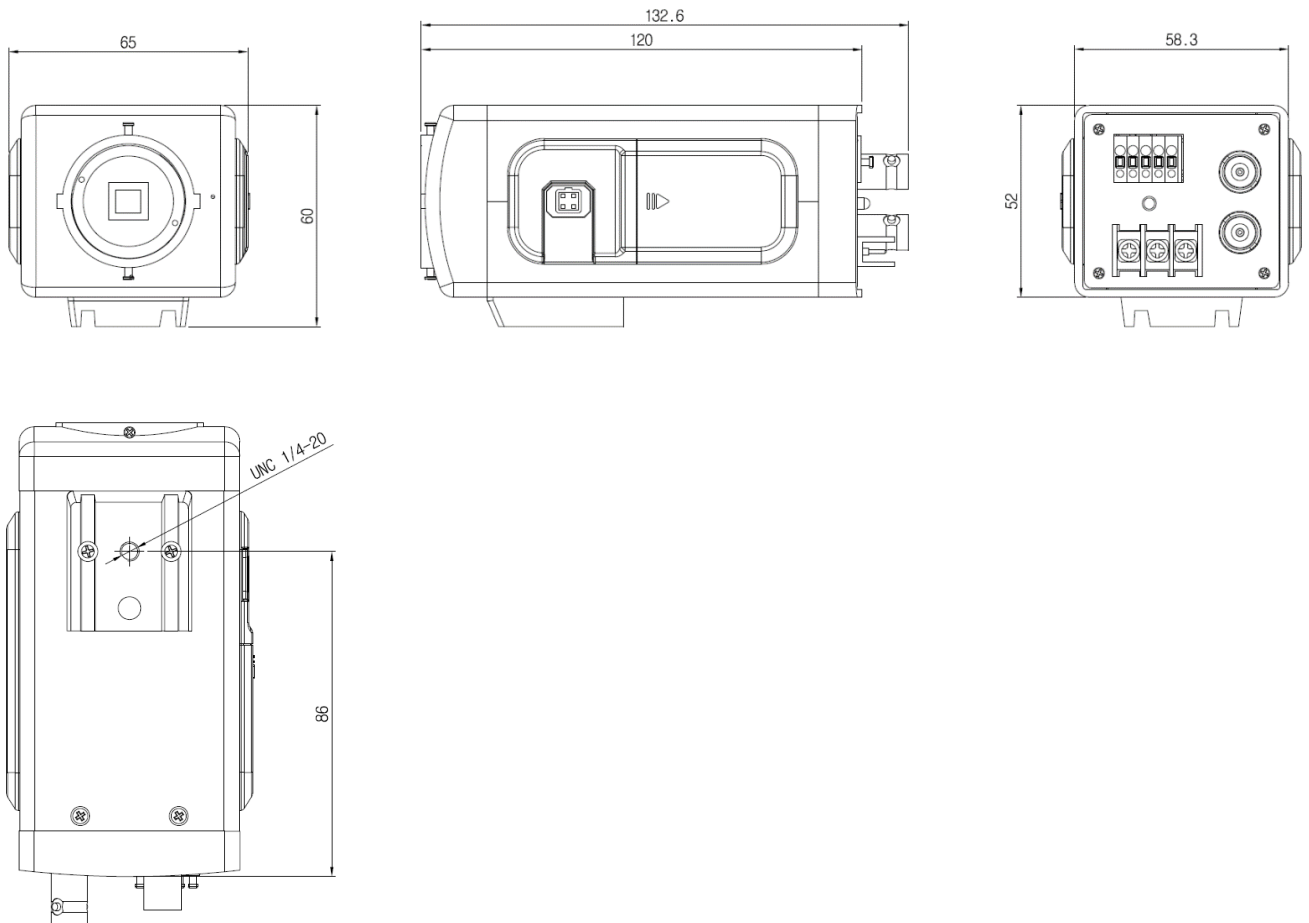

ボックス型 HD-TVI カメラ TC-B120

定 格

撮像素子	1/2.8 型 SONY 2Mega Exmor CMOS Sensor
画素数	200 万画素(有効)
解像度	1984(H) x 1105(V)
焦点距離(fmm)	2.8~12(標準付属レンズ)
S/N 比	50dB 以上(AGC OFF 時)
Day&Night 機能	True(ICR)
ワイドダイナミックレンジ	あり(デジタル)
最低被写体照度(F1.2)	0.001 lx(F1.2, 30 倍増感)
オートホワイトバランス	あり
逆光補正	あり
プライバシーマスク	あり(16 ゾーン)
動体検知機能	あり(4 ゾーン)
ノイズリダクション機能	あり
その他	4 倍バリフォーカルレンズ付属
電源	DC 12V
重量	300g(レンズ別)
外形寸法(mm)	W58 x H52 x D123

(※突起部及び取付金具含まず)

外形寸法

型 式	バージョン	発 行	株式会社セキュア
TC-B120	1.0	2016 年 1 月	