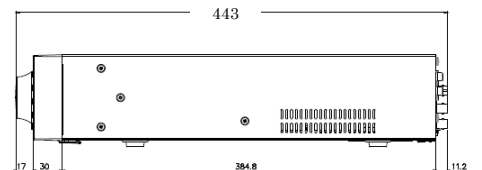

## 外形図寸法図

型式	バージョン	発行	株式会社セキュア
SR-D4316XR	1.0	2017年5月1日	