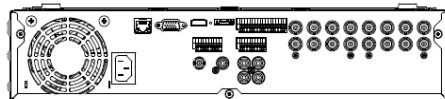

外形図寸法図

型式	バージョン	発行	株式会社セキュア
SR-D4316XR	1.0	2017年5月1日