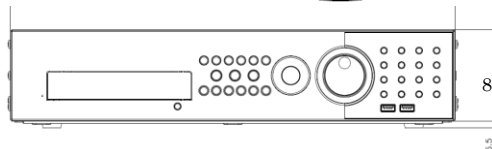

外形図寸法図

型式	バージョン	発行	株式会社セキュア
SR-D4316XR	1.0	2017年5月1日