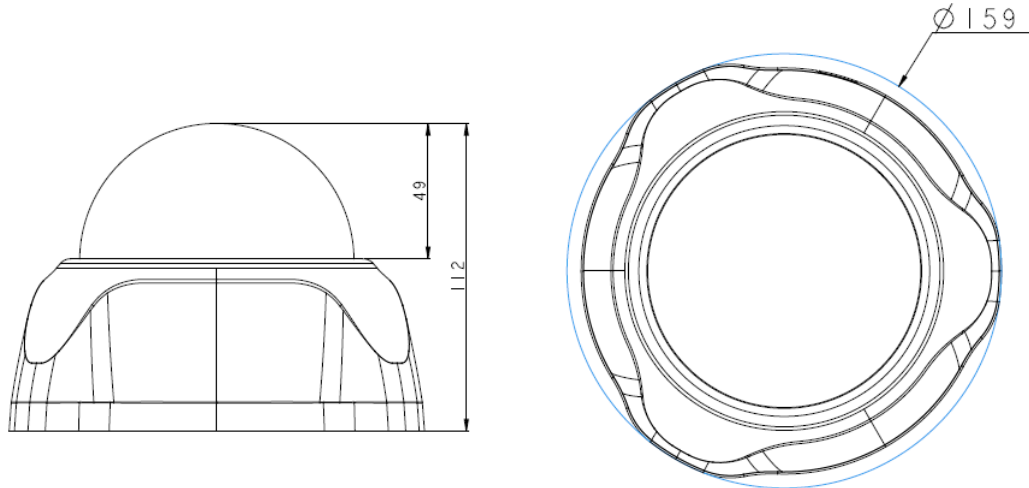

屋内用ドームカメラ

NC-ED310-P

外観図

仕様

撮像素子	1/2.7型 CMOS
走査方式	プログレッシブスキャン
焦点距離	3.3~12mm
光学ズーム/AF	
画角（水平）	109° ~29°
有効画素数	約 92 万画素
最低被写体照度	0.5lx (F1.6, 30IRE 時)
デイナイト機能	あり（IR カットフィルター
プライバシーマスク機能	あり
モニター出力	1Vp-p 75Ω（ターミナルブロック）設置調整用、NTSC 方式準拠
音声入/出力	-
アラーム入出力	-
ワイドダイナミックレンジ	70dB 以上
microSD カード	-
インターフェース	10/100M イーサネット（RJ-45）
圧縮方式	H.264（CBR/VBR 選択可能）、M-JPEG
画像サイズ	720p（1280×720）、4CIF（704×480）、CIF（352×240）
フレームレート	30ips（720p）+15ips（720p） トリプルストリーミング
セキュリティ	パスワード機能、IP フィルタリング、IEEE802.1x、SSL、HTTPS
対応ソフトウェア	ビューワー：iRAS、WebGuard、設定ソフトウェア：INIT
赤外線 LED	-
バンドルブルーフ	-
環境性能	-
電源	DC12V/PoE（IEEE802.3af、Class2）
消費電力	4.8W（最大）
使用温度範囲	-10°C~+50°C
外形寸法	φ159×H112 mm
質量	約 510g
機能	ストリーミングサービス機能、メール通知機能、FTP アップロード機能、モーション感知、タンパーリング機能、システムチェック機能