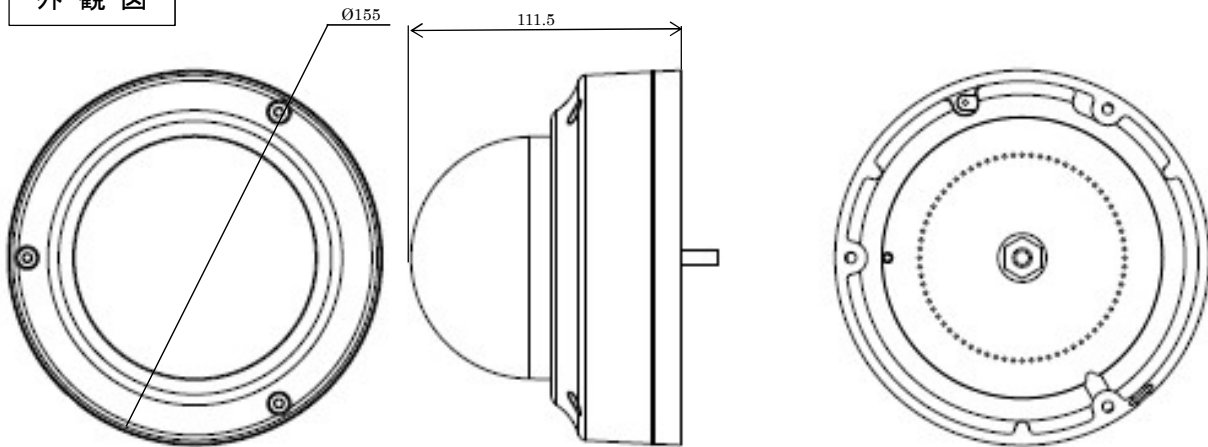

屋外用ドームカメラ

NC-D620-3MXW

外観図

仕様

撮像素子	1/3 型 CMOS
走査方式	プログレッシブスキャン
焦点距離	3.3~10.0mm
光学ズーム/AF	-
画角 (水平)	95.7° ~31.8°
有効画素数	約 200 万画素
最低被写体照度	カラー : 0.01lux (F=1.3)、白黒 : 0lux (IR LED ON)
デイナイト機能	あり (IR カットフィルター)
プライバシーマスク機能	あり (8 ゾーン)
音声入/出力	1 (LINE IN) / 1 (LINE OUT)
アラーム入出力	1 (Input) / 1 (Output)
ワイドダイナミックレンジ	120dB (True WDR)
ストレージ	micro SD/SDHC/SDXC
インターフェース	10/100/1000BASE-T (RJ-45)
圧縮方式	H.264 (MP), M-JPEG, H.265
画像サイズ	1920×1080、1280×720、704×480、640×360、352×240
最大フレームレート	60ips (1080p)、30ips (1080p WDR)
セキュリティ	パスワード機能、IP フィルタリング、IEEE802.1x、SSL、HTTPS
対応ソフトウェア	ビューワー : iRAS、RAS Mobile、WebGuard、設定ソフトウェア : INIT
赤外線 LED	あり
赤外線 LED 到達距離	20m
バンドルブルーフ	IK10
環境性能	IP66
電源	DC12V/PoE (IEEE802.3af、Class3)
消費電力	7.5W
使用温度範囲	-10°C~+55°C
外形寸法	Ø155×H111.5 mm
質量	0.9kg
機能	Two-Way Audio、音声検知、ストリーミングサービス機能、メール通知機能、FTP アップロード機能、モーション感知、タンパーリング機能、システムチェック機能