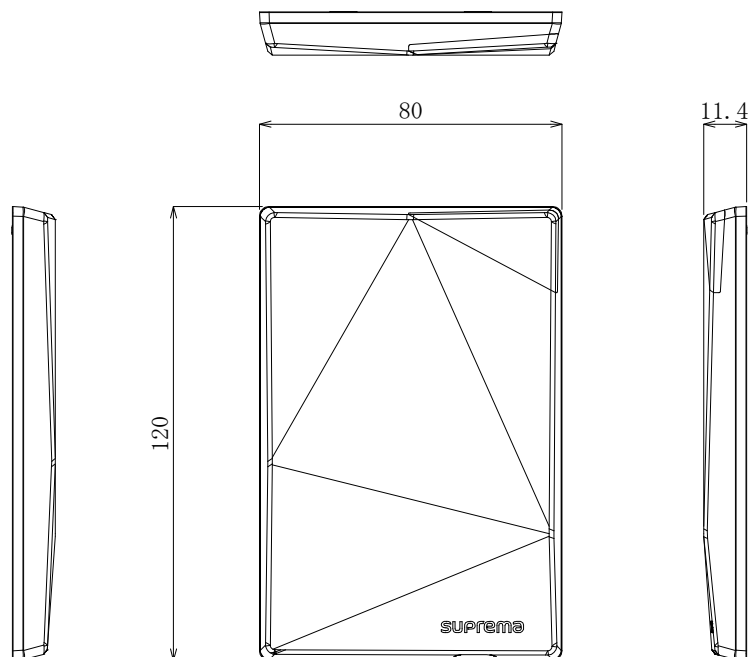

## 外形寸法図

型 式	バージョン	原産国	発 行	株式会社セキュア
XPS2M	1.00	韓国	2014年9月 (第1版)	