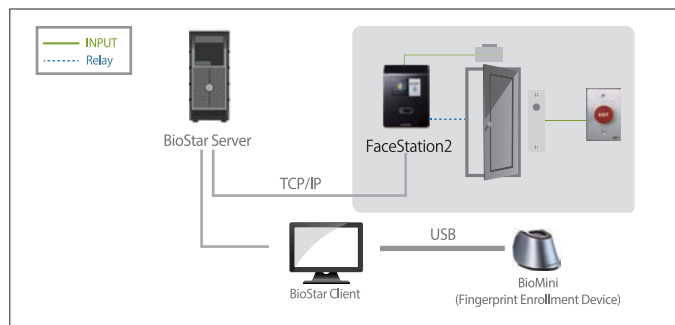

FaceStation 2 Smart Face Recognition Terminal

製品の特長

ウルトラパフォーマンス

- ・マッチング速度：1：3000回/秒
- ・*グループマッチング：1：5,000マッチ/秒
- ・ユーザー容量：最大30,000ユーザー(1：1)、3,000ユーザー(1：N)

最高動作照度

- ・0~25,000lxの動作照度
- ・使用可能な最高の照度
- ・すべての屋内の照明条件に完全な暗闇をカバーする

強化されたセキュリティ

- ・ライブ顔検出：IRベースの画像解析により、印刷画像やLCDによるなりすましを防ぐ
- ・Android 5.0 Lollipopによるセキュリティの強化
- ・高品質の画像ログ

マルチRFIDカードの読み取り

- ・LF(125KHz)、HF(13.56MHz)デュアルバンド
- ・HID multiCLASSがサポートする全てのカードタイプを読み取り可能(EM/HID Prox/MIFARE/iCLASS/DESFire/FeliCa/NFC)

人間工学とユーザーの利便性

- ・拡張高さ範囲：145cm~210cm
- ・車椅子の人と子供のための傾斜型ブラケット
- ・Android 5.0 Lollipopベースの直感的なGUI
- ・面接登録手続きの改善

製品の仕様

	バイOMETリック	顔
規格	RFオプション	125kHz: EM 13.56MHz: MIFARE, MIFARE Plus, DESFire/EV1, FeliCa, NFC
	RF読取範囲	MIFARE/DESFire: 50 mm EM/Felica: 30 mm
	CPU	1.4GHz クアッドコア
一般	メモリ	8GB Flash + 1GB RAM
	LCDタイプ	4" カラー-TFT LCD
	LCD解像度	800x480ピクセル
	IR LED	140 ea
	サウンド	24ビット音声DSP (エコーキャンセレーション)
	動作温度	-20°C ~ 50°C
	動作湿度	0%~80%、結露しないこと
	寸法 (WxHxD, mm)	141x164x125
	重量	装置: 548g、ブラケット: 74g (ワッシャーとボルトを含む)
	工業規格	CE, FCC, KC, RoHS, REACH, WEEE
顔認証	電気仕様	電圧: DC 24V 電流: 2.5A
	画像サイズ	720x480ピクセル
容量	ライブ顔検出	サポート
	ユーザー登録数	30,000 (1:1), 3,000 (1:N)
インターフェイス	アクセスログ	5,000,000 (テキスト)、50,000 (画像)
	イーサネット	サポート (10/100 / 1000Mbps、自動MDI / MDI-X)
	RS-485	1ch host or slave (切り替え)
	Wiegand	1ch Input, 1ch Output
	TTL入力	1ch Input
	リレー	1リレー
タンパー	サポート	

システム構成例

・スタンドアローン