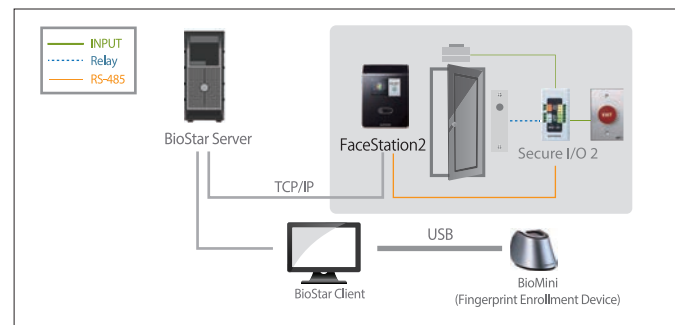

・スタンドアローン - セキュア