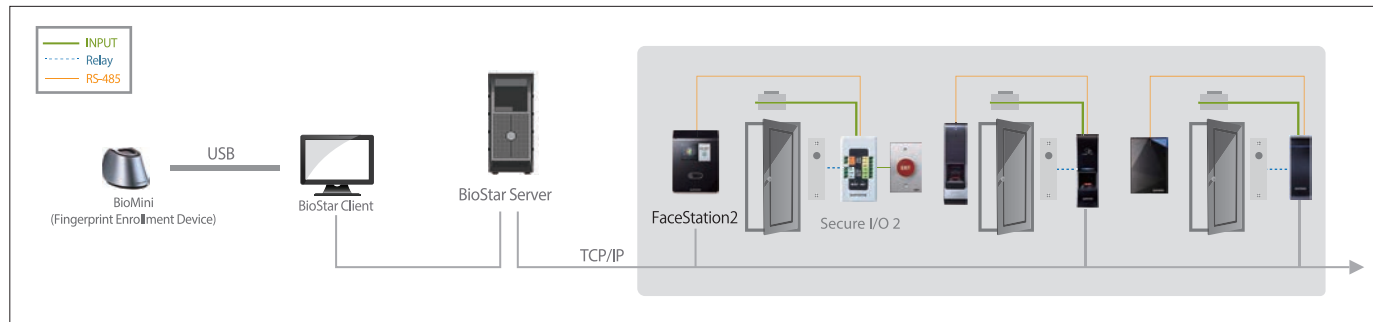

人間工学とユーザーの利便性

- ・拡張高さ範囲：145cm~210cm
- ・車椅子の人と子供のための傾斜型ブラケット
- ・Android 5.0 Lollipopベースの直感的なGUI
- ・面接登録手続きの改善

製品の仕様

	バイOMETリック	顔
規格	RFオプション	125kHz: EM 13.56MHz: MIFARE, MIFARE Plus, DESFire/EV1, FeliCa, NFC
	RF読取範囲	MIFARE/DESFire: 50 mm EM/Felica: 30 mm
	CPU	1.4GHz クアッドコア
一般	メモリ	8GB Flash + 1GB RAM
	LCDタイプ	4" カラー-TFT LCD
	LCD解像度	800x480ピクセル
	IR LED	140 ea
	サウンド	24ビット音声DSP (エコーキャンセレーション)
	動作温度	-20°C ~ 50°C
	動作湿度	0%~80%、結露しないこと
	寸法 (WxHxD, mm)	141x164x125
	重量	装置: 548g、ブラケット: 74g (ワッシャーとボルトを含む)
	工業規格	CE, FCC, KC, RoHS, REACH, WEEE
顔認証	電気仕様	電圧: DC 24V 電流: 2.5A
	画像サイズ	720x480ピクセル
容量	ライブ顔検出	サポート
	ユーザー登録数	30,000 (1:1), 3,000 (1:N)
インターフェイス	アクセスログ	5,000,000 (テキスト)、50,000 (画像)
	イーサネット	サポート (10/100 / 1000Mbps、自動MDI / MDI-X)
	RS-485	1ch host or slave (切り替え)
	Wiegand	1ch Input, 1ch Output
	TTL入力	1ch Input
	リレー	1リレー
タンパー	サポート	

システム構成例

・スタンドアローン

・スタンドアローン - セキュア

・分散アクセス制御システム

● 製品に関するお問い合わせは

株式会社 セキュア  Suprema Inc. 日本正規代理店

東京本社
〒163-0220 東京都新宿区西新宿二丁目6-1 新宿住友ビル20F
TEL.03-6911-0660 FAX.03-6911-0664

福島営業所
〒963-8001 福島県郡山市大町二丁目12番13号 宝栄郡山ビル603
TEL.024-953-5751 FAX.024-953-5752