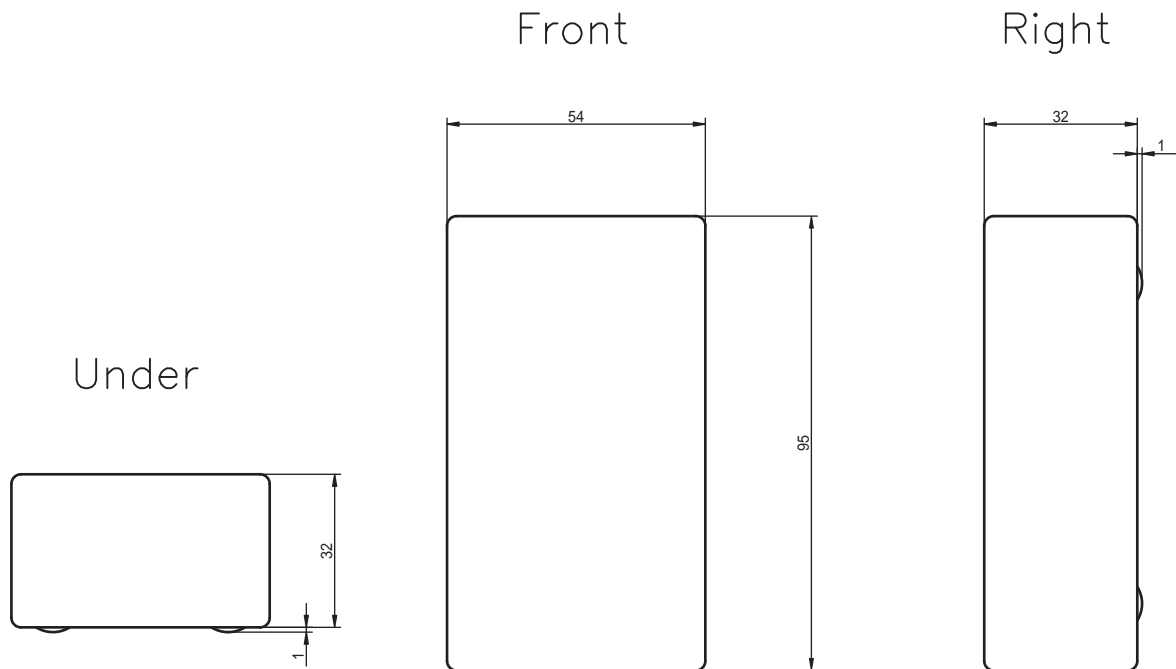

ユニバーサルアダプタ

定 格

入 力 電 圧	AC100V ± 10%
入 力 電 流	1.0A
周 波 数	50 / 60 Hz
出 力 電 圧	DC 12V
出 力 電 流	2.5A
消 費 電 力	30W
温 度 範 囲	0 ~ 40
湿 度 範 囲	5% ~ 95%
規 格	PSE , RoHS , CE , UL , IV
出力コード長さ	1.8m + 1.8m
重 量	350g
寸 法 W × H × D	54mm × 32mm × 95mm

外形寸法図

型 式	バージョン	対応カード	原産国	発 行
BS-A, BE-A BL-A, XP-A	1.0	-	韓国	2010年1月 (第1版)

株式会社セキュア