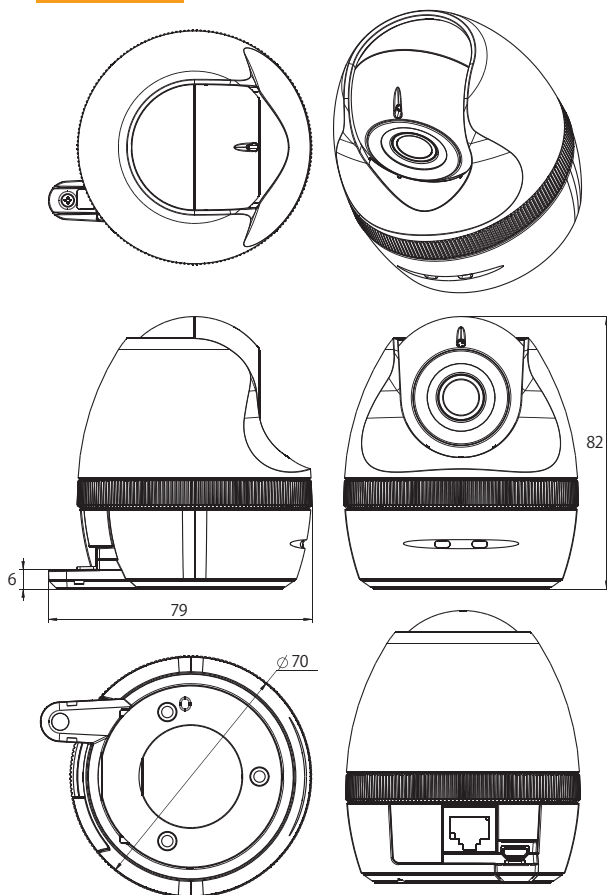

SECURE VSaaS 専用カメラシリーズ

HDドームスマートカメラ(Wi-Fi/有線)

CC-2L

SECURE

IR ICR RECORDER LESS CLOUD HDR

- HD(1280×720)解像度
- DC5V(USB micro B)またはLANケーブル(PoE-PD)から電源を供給
- Wi-Fi、有線LANのいずれかで接続
- IRカットフィルターによるTrue Day&Night機能
- 赤外線照射機能
- 動体検知機能、音声検知機能、明るさ検知機能
- 逆光補正機能

寸法図

(Unit - mm)

仕様

外形	Φ70×82 mm
重量	180 g
画角	水平 111° 垂直 58° 対角 134°
F値	F 2.0
有効画素数	1/2.8 型CMOSセンサー 2Mピクセル (1945×1097)
ナイトビジョン	○ (ナイトモード: 赤外 LED 点灯、赤外カットフィルタオフ、白黒映像)
防水性能	なし
動作周囲温度	-10°C~40°C
マイク	○ (クラウドへの音声配信)
カメラ角度調整機構	手動
ホワイトバランス	○ (オート)
AE/AGC	○
HDR	○
フリッカー補正	○
画像回転	○ (180°)
動体検知	○
音声検知	○
明るさ検知	○
デジタルズーム	○ (任意の場所を最大8倍)
映像出力	WiFiもしくは有線LANによる画像伝送
WiFi	IEEE802.11 a/b/g/n/ac dual band (2.4GHz+5GHz) ※有線LANとの同時使用は不可
WiFi暗号化方式	WEP (128/64bit)、WPA-PSK (TKIP/AES)、WPA2-PSK (TKIP/AES)
有線LAN端子	RJ 45 10BASE-T/100BASE-TX
画像伝送帯域・速度	平均 500kbps 最大 1Mbps (1280×720 30fps の時)
Live View 解像度	1280×720 30fps
記録解像度	1280×720 30fps
映像圧縮方式	H.264
Bluetooth Low Energy	○ (Bluetooth V4.2)
電源	DC5V (USB micro B)、PoE-PD (IEEE802.3af) 準拠
ACアダプタ	出力定格 DC5V 2A
消費電力	3.6W 以下