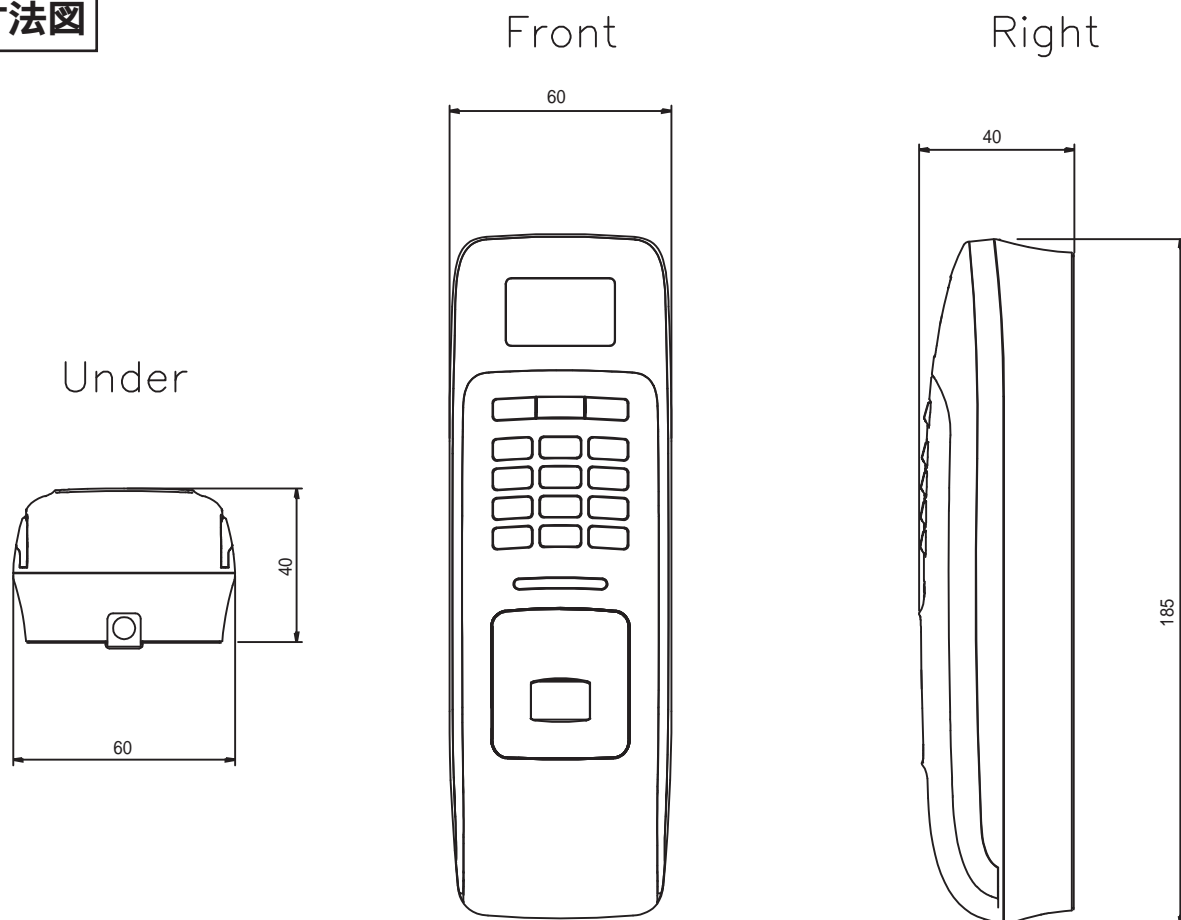

バイオライトネット

定 格

C	P	U	400Mhz DSP
メ	モ	リ	8MB Flash + 16MB RAM
ディスプレイ			128 × 64 Graphic LCD (モノクロ)
指紋認証速度			1秒以内
指紋登録可能数			最大5,000人
センサー			500dpi 光学式センサー
ログ保存件数			50,000件
オペレーションモード			指紋/PIN/カード
キーボード			3 × 4 Keypad、3ナビゲーション
ユーザーインターフェース			マルチカラーLED、マルチトーンブザー
インターナルリレー			1出力 (電気錠、電気ストライク、自動ドア等)
T T L I / O			2入力 (for外部スイッチ、ドアセンサー等)
防水性能			IP65
ネットワークI/F			TCP/IP, RS-485
電源, 電流			DC12V, 250mA
消費電力			30W
付属品			取付金具、取付用ビス、専用レンチ
重 量			245g
使用温度・湿度			-20 ~ 60
寸法 W × H × D			60mm × 185mm × 40mm

外形寸法図

型 式

BLN-OC

バージョン

1.11

対応カード

Mifare 13.56MHz

原産国