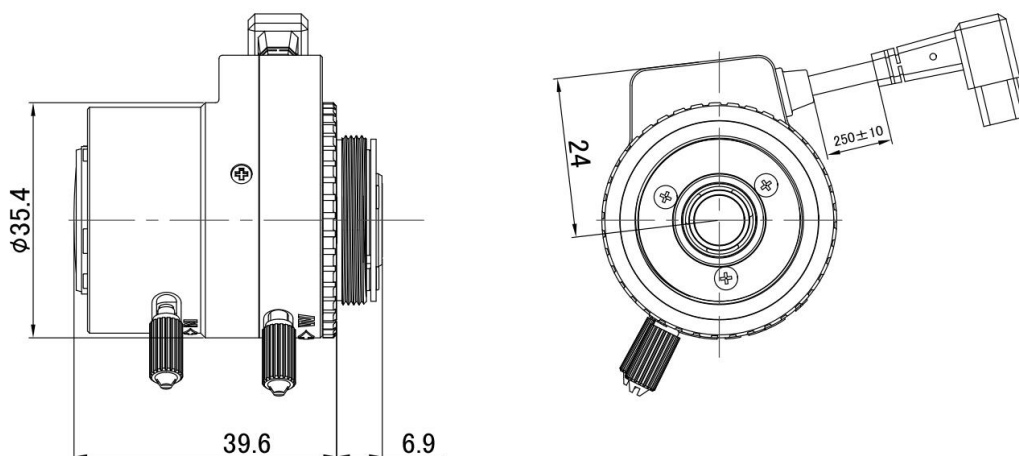

6MP バリフォーカルレンズ YT3016CS-6MP

定 格

| | |
|-------------|--------------------------------------|
| イメージャーサイズ | 1/2.7 型 |
| マウント | CS |
| 焦点距離(mm) | 2.7~12 |
| 絞り範囲 | F1.3~Close |
| 画角 | 【TC-B5501XP-A 組合せ時】 |
| | 5MP 設定 |
| | 水平:92.28° ~28.15°、垂直:71.11° ~21.12° |
| | 4MP /2MP 設定 |
| | 水平:92.28° ~28.15°、垂直:52.4° ~15.84° |
| | 【参考】 |
| | 1/2.7 型 16:9 イメージセンサの場合 |
| | 水平:113.54° ~31.68°、垂直:59.3° ~17.82° |
| | 1/2.8 型 16:9 イメージセンサの場合 |
| | 水平:108.78° ~30.62°、垂直:57.22° ~17.22° |
| 最短撮影距離 | 0.2 m |
| IRIS コントロール | DC IRIS |
| 使用温度範囲 | -20°C~60°C |
| 外形寸法(mm) | φ35.4 x 46.5 |
| フランジバック(mm) | 12.5±0.1(in air) |
| 重量 | 約 51.5g |

外形寸法

単位=mm

| | | | |
|--------------|-------|------------|----------|
| 0 型 式 | バージョン | 発 行 | 株式会社セキュア |
| YT3016CS-6MP | 1.1 | 2021 年 8 月 | |