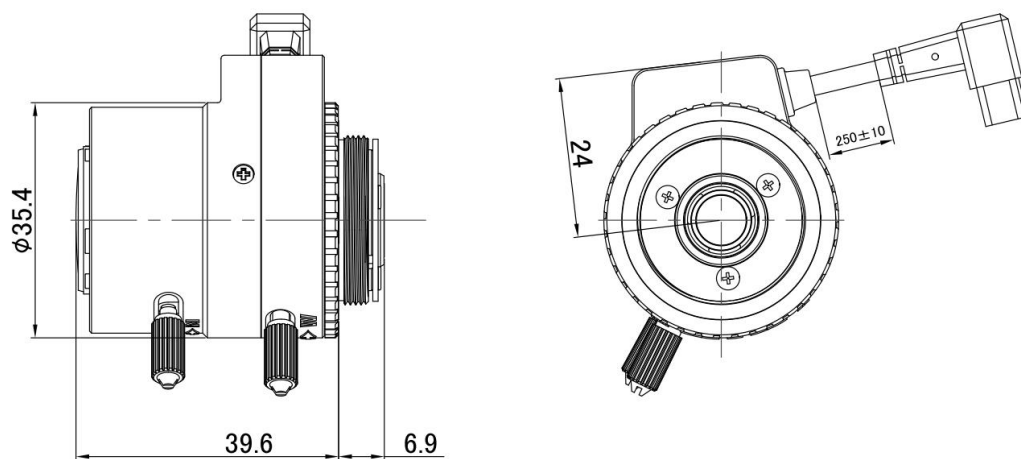

## 定 格

イメージャーサイズ	1/2.7
マウント	CS
焦点距離(mm)	2.7~12
絞り範囲	F1.3~Close
画角	水平: 113.54° ~31.68° 、 垂直: 59.3° ~17.82°
	水平: 108.78° ~30.62° 、 垂直: 57.22° ~17.22°
最短撮影距離	0.2 m
IRIS コントロール	DC IRIS
使用温度範囲	-20°C~60°C
外形寸法(mm)	φ35.4 x 46.5
フランジバック(mm)	12.5±0.1(in air)
重量	約 51.5g

## 外形寸法

単位=mm

0 型 式	バージョン	発 行	株式会社セキュア
YT3016CS-6MP	1.0	2021 年 7 月	