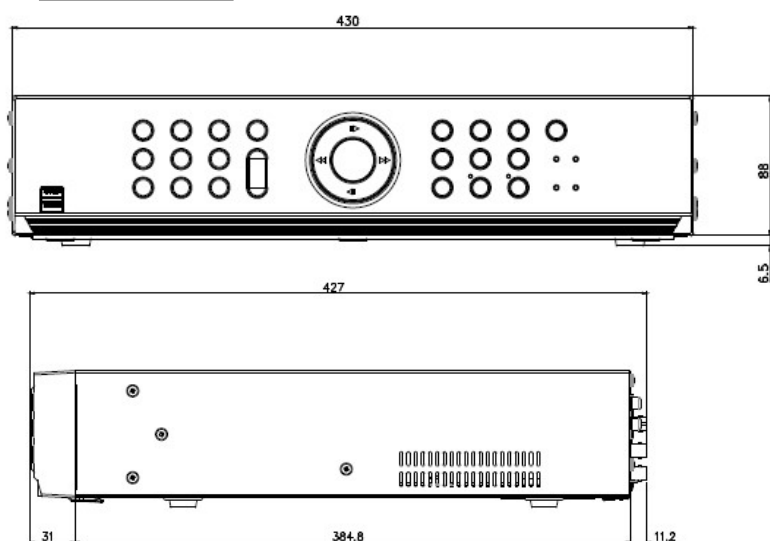

16ch アナログ フル HD レコーダー TR-4216R

定 格

ビデオ入力	16BNC (HD-TVI/AHD/NTSC/960H)
ビデオ出力	1VGA, 1HDMI (VGA, HDMI 同時出力)、1BNC(スポット)
表示解像度	HDMI: 3840 x 2160, 1920 x 1080, 1440 x 900, 1280 x 1024 VGA: 1920 x 1080, 1440 x 900, 1280 x 1024 コンポジット: 720 x 480(NTSC), 720 x 576(PAL)
ディスプレイ表示速度	最大 480ips
録画解像度	1920 x 1080, 1280 x 720, 960 x 480, 720 x 480, 960 x 240, 720 x 240, 480 x 240, 360 x 240
録画速度	480 ips@1080P
圧縮方式	H.264
録画モード	タイムラプス, イベント, プリイベント, 緊急
イベント	アラームイン, モーション検知, ビデオロス, テキストイン
検索モード	タイムラプス, イベントログ, モーション, テキストイン
デジタルズーム	2倍 ~ 12倍
内蔵 HDD	SATA x 4 RAID1 対応
総容量	48TB = 内蔵 SATA 6TB x 4 + 外部 6TB x 4
ネットワーク	1Gigabit Ethernet
最大転送レート	120ips@Full HD
クライアントビューアー	IDIS Center, IDIS Mobile, IDIS Web
音声入/出力	4RCA 入力/1RCA 出力 + 1HDMI 出力
アラーム入/出力	16 入力/4 リレー出力
シリアルインターフェース	RS232, RS485(Terminal Block), 1 x USB 2.0, 1 x USB3.0
OS	Embedded Linux
重量	6.0 kg (内蔵 HDD 1 台搭載時)
外形寸法(mm)	W430 x H88 x D413
動作環境温度	0°C ~ 40°C
電源	AC100~240V, 1.2A~0.6A
消費電力	76W (最大)
認証	FCC, CE, CB, UL, PSE

外形寸法

型 式	バージョン	発 行	株式会社セキュア
TR-4216R	1.3	2019 年 5 月	