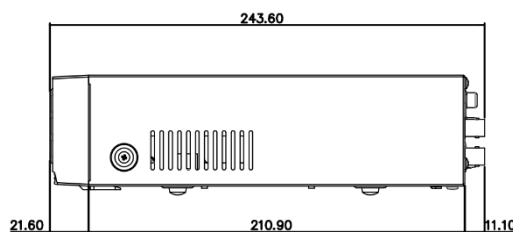

8ch アナログ フル HD レコーダー

付属品

AC アダプタ	1 個
電源コード	1 本
ケーブルクランプ	1 個
クイックガイド	1 冊
USB マウス	1 個

外観図

単位=mm

型 式	バージョン	発行年月	頁	株式会社セキュア
TR-2508	1.6	2022 年 10 月	2 / 2