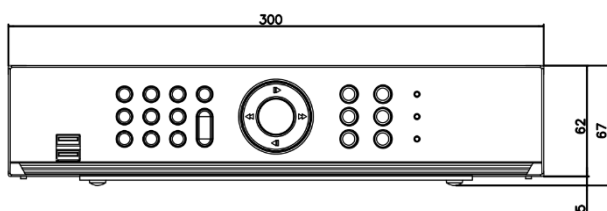

8ch アナログ フル HD レコーダー

付属品

AC アダプタ	1 個
電源コード	1 本
ケーブルクランプ	1 個
クイックガイド	1 冊
USB マウス	1 個

外観図

単位=mm

型 式	バージョン	発行年月	頁	株式会社セキュア
TR-2508	1.6	2022 年 10 月	2 / 2