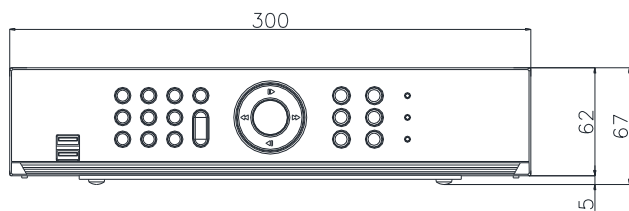

8ch アナログ HD レコーダー TR-2508

定 格

ビデオ入力	8BNC (HD-TVI/AHD/NTSC/960H)
ビデオ出力	1VGA, 1HDMI (VGA, HDMI 同時出力)
表示解像度	HDMI: 3840 x 2160, 1920 x 1080, 1280 x 1024 VGA: 1920 x 1080, 1280 x 1024
表示速度	最大 240ips
録画解像度	5MP, 4MP, 3MP, 1920 x 1080, 1280 x 720, 960 x 480, 720 x 480, 640 x 360, 960 x 240, 720 x 240, 480 x 240, 360 x 240
録画速度	240 ips@1080P, 144ips@3MP, 120ips@4MP, 80ips@5MP
圧縮方式	H.265, H.264, Intelligent Codec
録画モード	タイムラプス, イベント, プリイベント, 緊急
イベント	アラームイン, モーション検知, ビデオロス, テキストイン
検索モード	タイムラプス, イベントログ, テキストイン
デジタルズーム	2倍 ~ 7倍
内蔵 HDD	SATA x 2 初期 2TB x 1=2TB (最大搭載時 6TB X 2 =12TB)
総容量	12TB = 6TB x 2
ネットワーク	Fast Ethernet x 1
伝送速度	30ips@Full HD per channel, same as recording stream
クライアントビューアー	IDIS Center, IDIS Mobile, IDIS Web, IDIS Solution Suite
音声入/出力	4RCA 入力/1RCA 出力 + 1HDMI 出力
アラーム入/出力	8 入力/1 リレー出力
シリアルインターフェース	RS232, RS485(Terminal Block), USB 2.0 x 2(前面)
OS	Embedded Linux
重量	3.0 kg (内蔵 4TB HDD x 2 台搭載時)
外形寸法(mm)	W300 x H67 x D243.6
動作環境温度	0°C ~ 40°C
電源	AC アダプタ(入力: AC100-240V, 50/60Hz, 1.5A, 出力: DC 12V, 5A)
消費電力	22.1W (最大)
認証	FCC, CE, KC, PSE

付属品

AC アダプタ	:1 個
電源コード	:1 本
リモコン	:1 個
単 3 電池	:2 個
クイックガイド	:1 冊
USB マウス	:1 個

型 式	バージョン	発 行	頁	株式会社セキュア
TR-2508	1.0	2021 年 06 月	1/2	

8ch アナログ HD レコーダー TR-2508

外形寸法

単位=mm

型 式	バージョン	発 行	頁	株式会社セキュア
TR-2508	1.0	2021年06月	2/2	