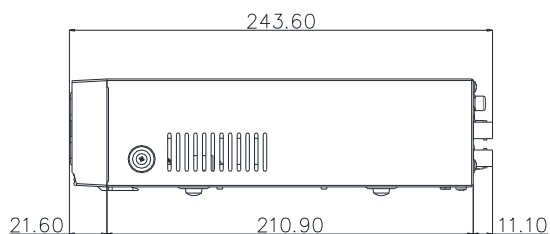

8ch アナログ HD レコーダー TR-2508

定 格

ビデオ入力	8BNC (HD-TVI/AHD/NTSC/960H)
ビデオ出力	1VGA, 1HDMI (VGA, HDMI 同時出力)
表示解像度	HDMI: 3840 x 2160, 1920 x 1080, 1280 x 1024 VGA: 1920 x 1080, 1280 x 1024
表示速度	最大 240ips
録画解像度	5MP, 4MP, 3MP, 1920 x 1080, 1280 x 720, 960 x 480, 720 x 480, 640 x 360, 960 x 240, 720 x 240, 480 x 240, 360 x 240
録画速度	240 ips@1080P, 144ips@3MP, 120ips@4MP, 80ips@5MP
圧縮方式	H.265, H.264, Intelligent Codec
録画モード	タイムラプス, イベント, プリイベント, 緊急
イベント	アラームイン, モーション検知, ビデオロス, テキストイン
検索モード	タイムラプス, イベントログ, テキストイン
デジタルズーム	2倍 ~ 7倍
内蔵 HDD	SATA x 2 初期 2TB x 1=2TB (最大搭載時 6TB X 2 =12TB)
総容量	12TB = 6TB x 2
ネットワーク	Fast Ethernet x 1
伝送速度	30ips@Full HD per channel, same as recording stream
クライアントビューアー	IDIS Center, IDIS Mobile, IDIS Web, IDIS Solution Suite
音声入/出力	4RCA 入力/1RCA 出力 + 1HDMI 出力
アラーム入/出力	8 入力/1 リレー出力
シリアルインターフェース	RS232, RS485(Terminal Block), USB 2.0 x 2(前面)
OS	Embedded Linux
重量	3.0 kg (内蔵 4TB HDD x 2 台搭載時)
外形寸法(mm)	W300 x H67 x D243.6
動作環境温度	0°C ~ 40°C
電源	AC アダプタ(入力: AC100-240V, 50/60Hz, 1.5A, 出力: DC 12V, 5A)
消費電力	22.1W (最大)
認証	FCC, CE, KC, PSE

付属品

AC アダプタ	:1 個
電源コード	:1 本
リモコン	:1 個
単 3 電池	:2 個
クイックガイド	:1 冊
USB マウス	:1 個

型 式	バージョン	発 行	頁	株式会社セキュア
TR-2508	1.0	2021 年 06 月	1/2	

8ch アナログ HD レコーダー TR-2508

外形寸法

単位=mm

型 式	バージョン	発 行	頁	株式会社セキュア
TR-2508	1.0	2021年06月	2/2	