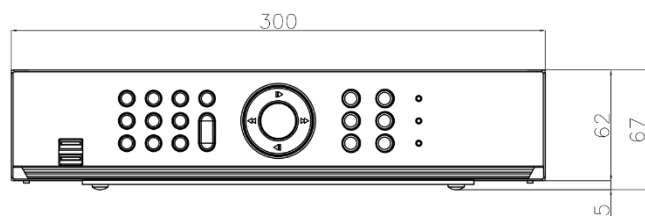

4ch アナログ フル HD レコーダー

付属品

AC アダプタ	1 個
電源コード	1 本
ケーブルクランプ	1 個
クイックガイド	1 冊
USB マウス	1 個

外観図

単位=mm

型 式	バージョン	発行年月	頁	株式会社セキュア
TR-2504	1.6	2022 年 10 月	2 / 2