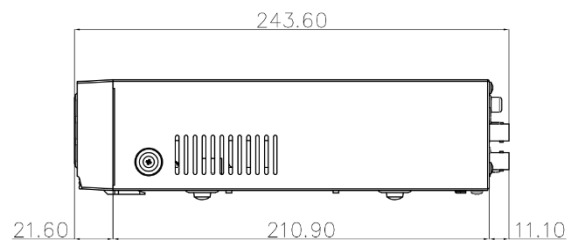

4ch アナログ フル HD レコーダー

付属品

AC アダプタ	1 個
電源コード	1 本
ケーブルクランプ	1 個
クイックガイド	1 冊
USB マウス	1 個

外観図

単位=mm

型 式	バージョン	発行年月	頁	株式会社セキュア
TR-2504	1.6	2022 年 10 月	2 / 2