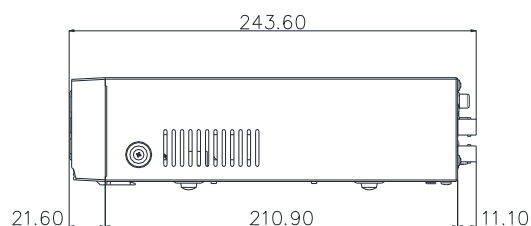

4ch アナログ HD レコーダー TR-2504

定 格

ビデオ入力	4BNC (HD-TVI/AHD/NTSC/960H)
ビデオ出力	1VGA, 1HDMI (VGA, HDMI 同時出力)
表示解像度	HDMI: 3840 x 2160, 1920 x 1080, 1280 x 1024 VGA: 1920 x 1080, 1280 x 1024
表示速度	最大 120ips
録画解像度	5MP, 4MP, 3MP, 1920 x 1080, 1280 x 720, 960 x 480, 720 x 480, 640 x 360, 960 x 240, 720 x 240, 480 x 240, 360 x 240
録画速度	120 ips@1080P, 72ips@3MP, 60ips@4MP, 40ips@5MP
圧縮方式	H.265, H.264, Intelligent Codec
録画モード	タイムラプス, イベント, プリイベント, 緊急
イベント	アラームイン, モーション検知, ビデオロス, テキストイン
検索モード	タイムラプス, イベントログ, テキストイン
デジタルズーム	2倍 ~ 7倍
内蔵 HDD	SATA x 2 初期 2TB x 1 = 2TB (最大搭載時 6TB x 2 = 12TB)
総容量	12TB = 6TB x 2
ネットワーク	Fast Ethernet x 1
伝送速度	30ips@Full HD per channel, same as recording stream
クライアントビューアー	IDIS Center, IDIS Mobile, IDIS Web, IDIS Solution Suite
音声入/出力	4RCA 入力/1RCA 出力 + 1HDMI 出力
アラーム入/出力	4 入力/1 リレー出力
シリアルインターフェース	RS232, RS485(Terminal Block), USB 2.0 x 2(前面)
OS	Embedded Linux
重量	3.0 kg (内蔵 2TB HDD x 2 台搭載時)
外形寸法(mm)	W300 x H67 x D243.6
動作環境温度	0°C ~ 40°C
電源	AC アダプタ(入力: AC100-240V, 50/60Hz, 1.5A, 出力: DC 12V, 5A)
消費電力	20.4W (最大)
認証	FCC, CE, KC, PSE

付属品

AC アダプタ	:1 個
電源コード	:1 本
リモコン	:1 個
単 3 電池	:2 個
クイックガイド	:1 冊
USB マウス	:1 個

型 式	バージョン	発 行	頁	株式会社セキュア
TR-2504	1.0	2021 年 06 月	1/2	

4ch アナログ HD レコーダー TR-2504

外形寸法

単位=mm

型 式	バージョン	発 行	頁	株式会社セキュア
TR-2504	1.0	2021年06月	2/2	