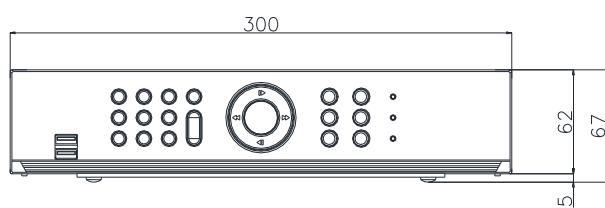

4ch アナログ HD レコーダー TR-2504

定 格

ビデオ入力	4BNC (HD-TVI/AHD/NTSC/960H)
ビデオ出力	1VGA, 1HDMI (VGA, HDMI 同時出力)
表示解像度	HDMI: 3840 x 2160, 1920 x 1080, 1280 x 1024 VGA: 1920 x 1080, 1280 x 1024
表示速度	最大 120ips
録画解像度	5MP, 4MP, 3MP, 1920 x 1080, 1280 x 720, 960 x 480, 720 x 480, 640 x 360, 960 x 240, 720 x 240, 480 x 240, 360 x 240
録画速度	120 ips@1080P, 72ips@3MP, 60ips@4MP, 40ips@5MP
圧縮方式	H.265, H.264, Intelligent Codec
録画モード	タイムラプス, イベント, プリイベント, 緊急
イベント	アラームイン, モーション検知, ビデオロス, テキストイン
検索モード	タイムラプス, イベントログ, テキストイン
デジタルズーム	2倍 ~ 7倍
内蔵 HDD	SATA x 2 初期 2TB x 1 = 2TB (最大搭載時 6TB x 2 = 12TB)
総容量	12TB = 6TB x 2
ネットワーク	Fast Ethernet x 1
伝送速度	30ips@Full HD per channel, same as recording stream
クライアントビューアー	IDIS Center, IDIS Mobile, IDIS Web, IDIS Solution Suite
音声入/出力	4RCA 入力/1RCA 出力 + 1HDMI 出力
アラーム入/出力	4 入力/1 リレー出力
シリアルインターフェース	RS232, RS485(Terminal Block), USB 2.0 x 2(前面)
OS	Embedded Linux
重量	3.0 kg (内蔵 2TB HDD x 2 台搭載時)
外形寸法(mm)	W300 x H67 x D243.6
動作環境温度	0°C ~ 40°C
電源	AC アダプタ(入力: AC100-240V, 50/60Hz, 1.5A, 出力: DC 12V, 5A)
消費電力	20.4W (最大)
認証	FCC, CE, KC, PSE

付属品

AC アダプタ	:1 個
電源コード	:1 本
リモコン	:1 個
単 3 電池	:2 個
クイックガイド	:1 冊
USB マウス	:1 個

型 式	バージョン	発 行	頁	株式会社セキュア
TR-2504	1.0	2021 年 06 月	1/2	

4ch アナログ HD レコーダー TR-2504

外形寸法

単位=mm

型 式	バージョン	発 行	頁	株式会社セキュア
TR-2504	1.0	2021年06月	2/2	