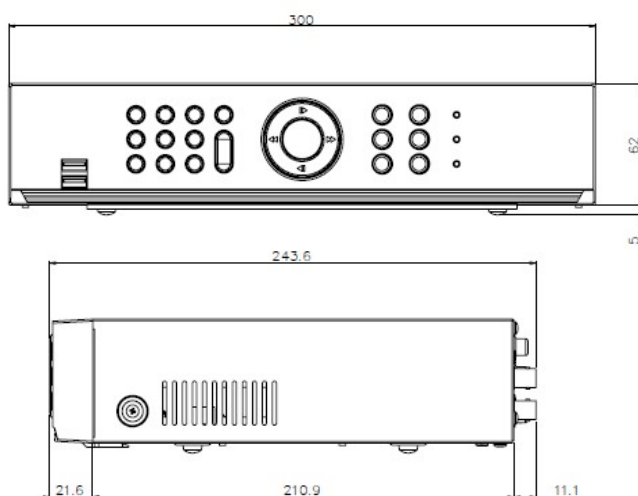

8ch アナログ フル HD レコーダー TR-2208

定 格

ビデオ入力	8BNC (HD-TVI/AHD/NTSC/960H)
ビデオ出力	1VGA, 1HDMI (VGA, HDMI 同時出力)
表示解像度	1920 x 1080, 1440 x 900, 1280 x 1024
ディスプレイ表示速度	最大 240ips
録画解像度	1920 x 1080, 1280 x 720, 960 x 480, 720 x 480, 960 x 240, 720 x 240, 480 x 240, 360 x 240
録画速度	240 ips@1080P
圧縮方式	H.264
録画モード	タイムラプス, イベント, プリイベント, 緊急
イベント	アラームイン, モーション検知, ビデオロス, テキストイン
検索モード	タイムラプス, イベントログ, モーション, テキストイン
デジタルズーム	2倍 ~ 12倍
内蔵 HDD	SATA x 2
総容量	12TB = 6TB x 2
ネットワーク	ファストイーサネット x 1
最大転送レート	30ips@Full HD per channel, Shared with Recording
クライアントビューアー	IDIS Center, IDIS Mobile, IDIS Web
音声入/出力	4RCA 入力/1RCA 出力 + 1HDMI 出力
アラーム入/出力	8 入力/1 リレー出力
シリアルインターフェース	RS232, RS485(Terminal Block), 2 x USB 2.0
OS	Embedded Linux
重量	2.4 kg (内蔵 HDD 1 台搭載時)
外形寸法(mm)	W300 x H62 x D231
動作環境温度	0°C ~ 40°C
電源	DC12V, 1.7A
消費電力	20.4W (最大)
認証	FCC, CE, KC, PSE

外形寸法

型 式	バージョン	発 行	株式会社セキュア
TR-2208	1.3	2019 年 5 月	