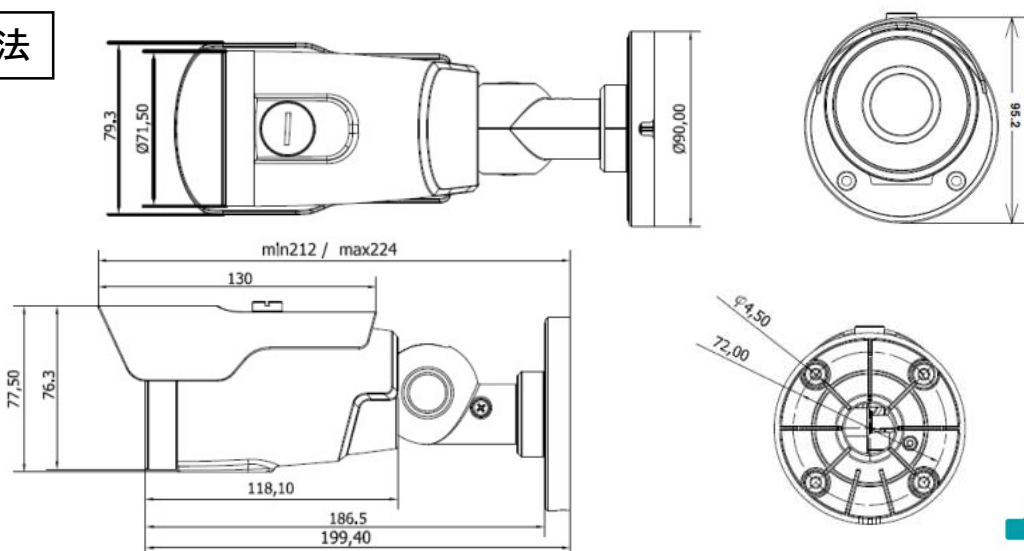

アナログフル HD 屋外ハウジング一体型カメラ

定 格

画像センサー	1/2.8 型 CMOS Sensor
有効画素数	213 万画素
最高解像度	1920(H) x 1080(V)
スキャン方式	プログレッシブスキャン
焦点距離	2.8mm ~ 12mm
画角	水平:96.7° ~ 35.2°、垂直:51.8° ~ 19.8°
アイリスコントロール	ELC
最低被写体照度	カラー:0.1Lux@F1.4、B/W:0Lux(IR LED ON)
ビデオ出力	1 HD BNC、1 SD BNC
S/N 比	50dB 以上
シャッター速度	自動/手動 (1/30sec, 1/25sec ~ 1/30,000sec) / フリッカー
デイナイト機能	YES(ICR)
赤外線 LED	4 個(約 40m)
ワイドダイナミックレンジ	Off/On(Low, Middle, High)
逆光補正	OFF/ON
モーション感知	OFF/ON(4 ゾーン)
プライバシーマスク	OFF/ON(16 ゾーン)
デイ&ナイト	カラー / B&W / EXTERN
ホワイトバランス	AUTO/AUTOext/PRESET/MANUAL(3,000K、5,000K、8,000K)
デジタルノイズリダクション	OFF/LOW/MIDDLE/HIGH
ミラー	ミラー / 垂直反転
デジタルズーム	-
シャープネス	0 ~ 10 レベル調整可能
デフォッグ機能	OFF/ON
環境性能	IP66
動作環境温度	-10°C ~ 55°C(湿度:0% ~ 90%)
電源	DC 12V, AC 24V
重量	0.670kg
消費電力	8.5W
外形寸法(mm)	φ 77.5 x D212

(※突起部及び取付金具含まず)

外形寸法

型 式	バージョン	発 行	株式会社セキュア
TC-T4222WRX	1.3	2019 年 5 月	