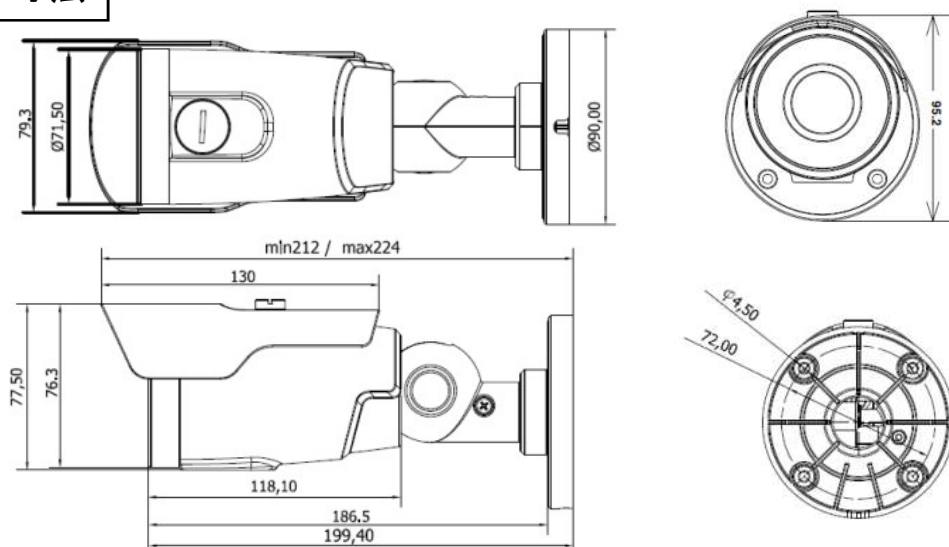

アナログフル HD 屋外ハウジング一体型カメラ(同軸重畳)

定 格

画像センサー	1/2.8 型 CMOS Sensor
最高解像度	1920(H) x 1080(V)
スキャン方式	プログレッシブスキャン
焦点距離	2.8mm ~ 12mm
画角	水平:96.7° ~ 35.2°、垂直:51.8° ~ 19.8°
アイリスコントロール	ELC
最低被写体照度	カラー:0.1Lux@F1.4、B/W:0Lux(IR LED ON)
ビデオ出力	1 HD BNC、1 SD BNC
S/N 比	50dB 以上
シャッター速度	自動/手動 (1/30sec, 1/25sec ~ 1/30,000sec) / フリッカー
デイナイト機能	YES(ICR)
赤外線 LED	4 個(約 40m)
ワイドダイナミックレンジ	Off/On(Low, Middle, High)
逆光補正	OFF/ON
モーション感知	OFF/ON(4 ゾーン)
プライバシーマスク	OFF/ON(16 ゾーン)
デイ&ナイト	カラー / B&W / EXTERN
ホワイトバランス	AUTO/AUTOext/PRESET/MANUAL(3,000K、5,000K、8,000K)
デジタルノイズリダクション	OFF/LOW/MIDDLE/HIGH
ミラー	ミラー / 垂直反転
デジタルズーム	-
シャープネス	0 ~ 10 レベル調整可能
デフォッグ機能	OFF/ON
環境性能	IP66
動作環境温度	-10°C ~ 55°C(湿度:0% ~ 90%)
電源	PoC
重量	0.670kg
消費電力	10W
外形寸法(mm)	φ77.5 x D212

(※突起部及び取付金具含まず)

外形寸法

型 式	バージョン	発 行	株式会社セキュア
TC-T4221WRXP	1.1	2019 年 5 月	