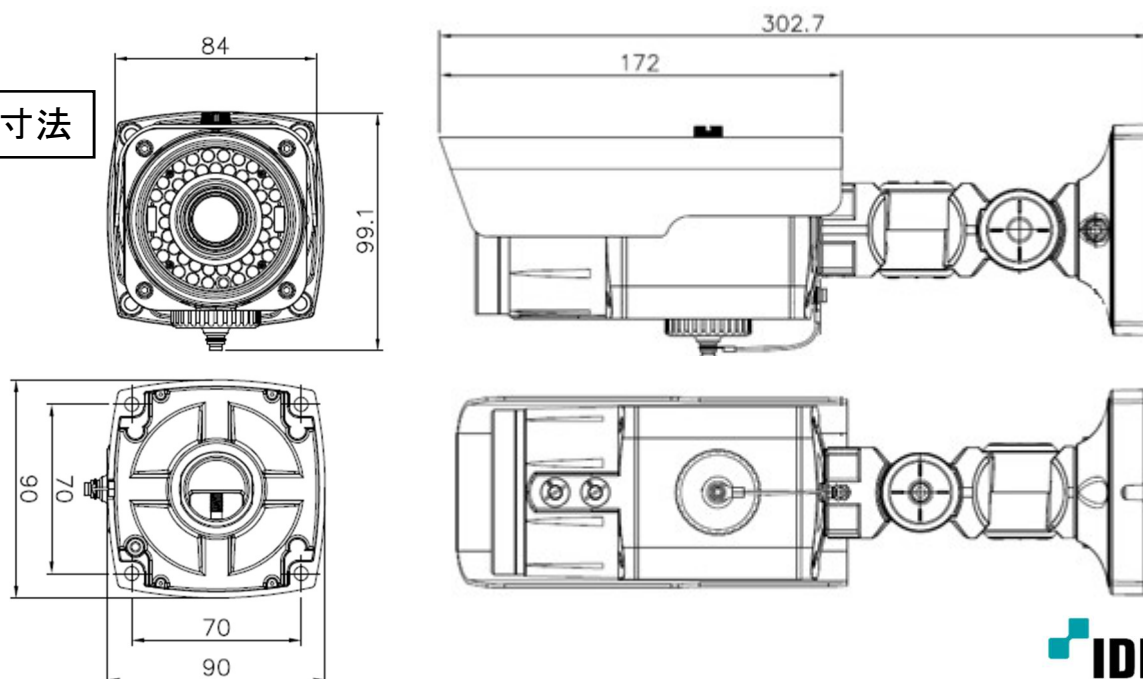

## 定 格

画像センサー	1/2.8 型 SONY 2Mega Exmor CMOS Sensor
最高解像度	1920(H) x 1080(V)
スキャン方式	プログレッシブスキャン
焦点距離	2.8mm ~ 12mm
画角	水平:120.9° ~ 37.1°、垂直:61.4° ~ 20.7°
最低被写体照度	カラー:0.3Lux@F1.4、B/W:0Lux(赤外 LED ON)
ビデオ出力	1 HD BNC、1 SD BNC
S/N 比	50dB 以上
シャッター速度	自動/手動 (1/30、1/25sec ~ 1/30000sec) / フリッカー
デイナイト機能	YES(ICR)
赤外線 LED	42 個(約 40m)
ワイドダイナミックレンジ	OFF/ON(LOW/MIDDLE/HIGH/15Frame)
逆光補正(BLC)	OFF/ON
モーション感知	OFF/ON(4 ゾーン)
プライバシーマスク	OFF/ON(16 ゾーン)
デイ&ナイト	自動 (AGC) / カラー / B&W / EXTERN
ホワイトバランス	自動 (2500K~9500K) / AWB(1800K~10500K) / AWC→Set/手動
デジタルノイズリダクション	2D + 3DNR(OFF/LOW/MIDDLE/HIGH)
ミラー	ミラー / 垂直反転
デジタルズーム	x1 ~ x8
シャープネス	0 ~ 20 レベル調整可能
デフォッグ機能	OFF/ON
環境性能	IP66
動作環境温度	-10°C ~ 50°C(湿度:0% ~ 90%)
電源	DC 12V、AC 24V
重量	1.2kg
消費電力	7.2W
外形寸法(mm) (※突起部含む)	W84 x H99.1 x D302.7

## 外形寸法

型 式	バージョン	発 行	株式会社セキュア
TC-T1222WR	1.2	2019 年 5 月	