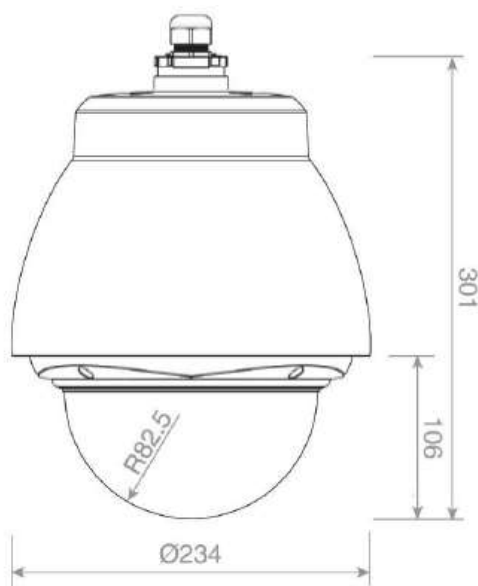

アナログフル HD 屋外ハウジング一体型 PTZ カメラ

定 格

| | |
|---------------|---|
| 画像センサー | 1/2.8 型 SONY STRVIS CMOS Sensor |
| 最高解像度 | 1920(H) x 1080(V) |
| スキャン方式 | プログレッシブスキャン |
| 焦点距離 | 4.3mm ~ 129mm |
| 画角 | 水平:65.1° ~ 2.23° |
| 最低被写体照度 | カラー:0.35Lux@50IRE、B/W:0.013Lux@50IRE |
| ビデオ出力 | 1 HD BNC、1 SD BNC |
| S/N 比 | 50dB 以上 |
| シャッター速度 | 自動(1/30000~x8sec)/手動 |
| デイナイト機能 | YES(ICR) |
| ワイドダイナミックレンジ | True WDR(OFF/ON, NIGHT OFF(LOW/MIDDLE/HIGH/)) |
| 逆光補正(BLC) | OFF/ON |
| モーション感知 | OFF/ON(Preset Setup) |
| プライバシーマスク | OFF/ON(16 ゾーン) |
| ホワイトバランス | 自動/手動/Incandescent/Fluorescent/Outdoor |
| デジタルノイズリダクション | 2D + 3DNR(OFF/LOW/MIDDLE/HIGH) |
| ミラー | OFF/ON |
| デジタルズーム | x1~x8 |
| シャープネス | 0 ~ 10 レベル調整可能 |
| デフォッグ機能 | OFF/ON |
| 環境性能 | IP66 |
| 動作環境温度 | -30°C ~ 55°C(湿度:0% ~ 90%) |
| 電源 | DC12V/AC24V(ヒーター・ファン使用時 AC24V) |
| 重量 | 3.3kg |
| 消費電力 | 12.0W |
| 外形寸法(mm) | φ234mm x 301mm |

(※突起部及び取付金具含まず)

外形寸法

| 型 式 | バージョン | 発 行 | 株式会社セキュア |
|-------------|-------|------------|----------|
| TC-S1283WHX | 1.4 | 2019 年 5 月 | |