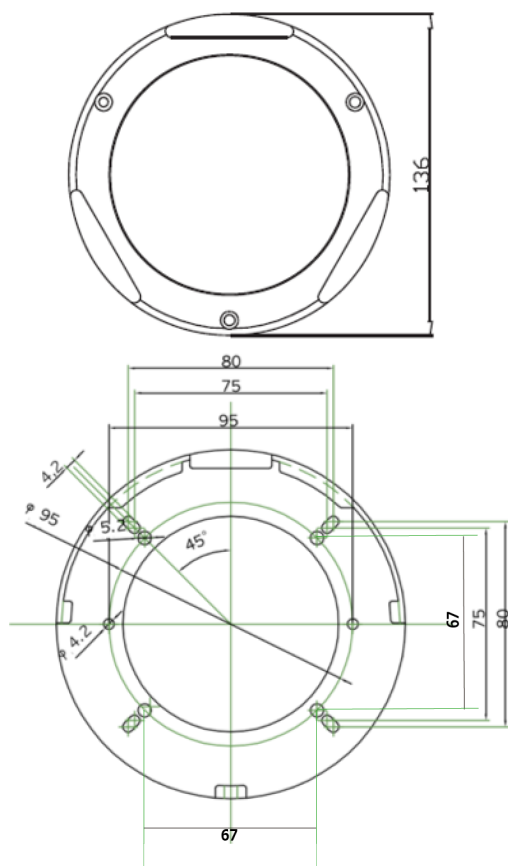

アナログフル HD 屋外対応ドームカメラ(同軸重畳)

定 格

画像センサー	1/2.8 型 CMOS Sensor	モーション感知	OFF/ON(4ゾーン)
最高解像度	1920(H) x 1080(V)	プライバシーマスク	OFF/ON(16ゾーン)
スキャン方式	プログレッシブスキャン	デイ&ナイト	カラー / B&W / EXTERN
焦点距離	2.8mm ~ 12mm	ホワイトバランス	AUTO/AUTOext/PRESET/MANUAL(3,000K、5,000K、8,000K)
画角	水平:95.1° ~ 35.6°、垂直:50.8° ~ 20.0°	デジタルノイズリダクション	OFF/LOW/MIDDLE/HIGH
アイリスコントロール	Auto IRIS	ミラー	ミラー/ 垂直反転
Pan/Tilt レンジ	Pan: 0° ~ 360° Tilt: 35° ~ 95°	デジタルズーム	-
最低被写体照度	カラー:0.1Lux@F1.4、B/W:0Lux(IR LED ON)	シャープネス	0 ~ 10レベル調整可能
ビデオ出力	1 HD BNC、1 SD BNC	デフォッグ機能	OFF/ON
S/N 比	50dB 以上	環境性能	IP66、IK10
シャッター速度	自動/手動 (1/30、1/25sec ~ 1/30,000sec) / フリッカー	動作環境温度	-10°C ~ 50°C(湿度:0% ~ 90%)
デイナイト機能	YES(ICR)	電源	同軸重畳(POC)
赤外線 LED	24 個(約 30m)	重量	0.957kg
ワイドダイナミックレンジ	OFF/ON(LOW/MIDDLE/HIGH)	消費電力	9W
逆光補正	OFF/ON	外形寸法(mm)	φ136 x 111

(※突起部及び取付金具含まず)

外形寸法

POC ケーブル(本体から 50.7cm)

- ① BNC-黄色
- ② BNC-黒色

①	BNC(CVBS)
②	BNC(HD-TVI)

型 式	バージョン	発 行	株式会社セキュア
TC-D4223WRXP	1.4	2020年3月	