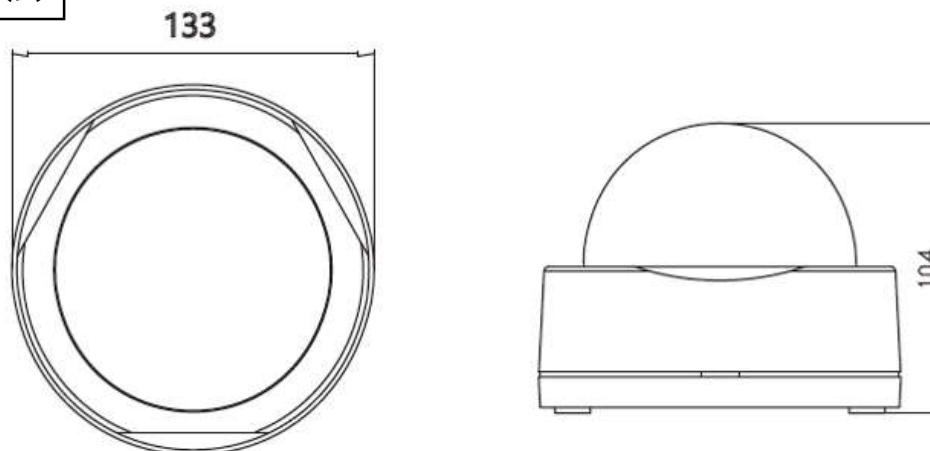

アナログフル HD ドームカメラ

定 格

画像センサー	1/2.8 型 CMOS Sensor
有効画素数	213 万画素
最高解像度	1920(H) x 1080(V)
スキャン方式	プログレッシブスキャン
焦点距離	2.8mm ~ 12mm
画角	水平:95.1° ~ 35.6°、垂直:50.8° ~ 20.0°
アイリスコントロール	ELC
Pan/Tilt レンジ	Pan : 0° ~ 360° Tilt : 35° ~ 95°
最低被写体照度	カラー:0.1Lux@F1.4、B/W:0Lux(IR LED ON)
ビデオ出力	1 HD BNC、1 SD BNC
S/N 比	50dB 以上
シャッター速度	自動/手動 (1/30、1/25sec ~ 1/30,000sec) / フリッカー
デイナイト機能	YES(ICR)
赤外線 LED	24 個(約 30m)
ワイドダイナミックレンジ	OFF/ON(LOW/MIDDLE/HIGH)
逆光補正	OFF/ON
モーション感知	OFF/ON(4 ゾーン)
プライバシーマスク	OFF/ON(16 ゾーン)
デイ&ナイト	カラー / B&W / EXTERN
ホワイトバランス	AUTO/AUTOext/PRESET/MANUAL(3,000K、5,000K、8,000K)
デジタルノイズリダクション	OFF/LOW/MIDDLE/HIGH
ミラー	ミラー / 垂直反転
デジタルズーム	-
シャープネス	0 ~ 10 レベル調整可能
デフォッグ機能	OFF/ON
動作環境温度	-10°C ~ 50°C(湿度:0% ~ 90%)
電源	DC 12V, AC 24V
重量	0.380kg
消費電力	6W
外形寸法(mm)	φ133 x 104

(※突起部及び取付金具含まず)

外形寸法

型 式	バージョン	発 行	株式会社セキュア
TC-D4222RX	1.4	2019 年 10 月