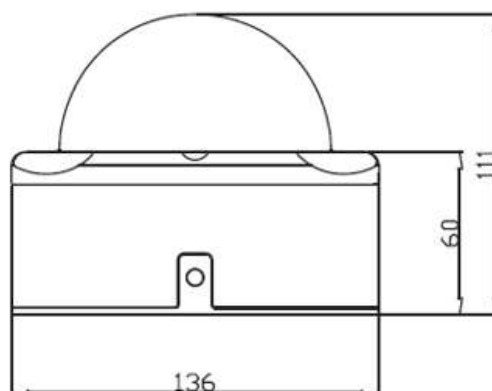

アナログフル HD 屋外対応ドームカメラ(同軸重畳)

定 格

画像センサー	1/2.8 型 CMOS Sensor
最高解像度	1920(H) x 1080(V)
スキャン方式	プログレッシブスキャン
焦点距離	2.8mm ~ 12mm
画角	水平:95.1° ~ 35.6°、垂直:50.8° ~ 20.0°
アイリスコントロール	ELC
Pan/Tilt レンジ	Pan: 0° ~ 360° Tilt: 35° ~ 95°
最低被写体照度	カラー:0.1Lux@F1.4、B/W:0Lux(IR LED ON)
ビデオ出力	1 HD BNC、1 SD BNC
S/N 比	50dB 以上
シャッター速度	自動/手動 (1/30、1/25sec ~ 1/30,000sec) / フリッカー
デイナイト機能	YES(ICR)
赤外線 LED	24 個(約 30m)
ワイドダイナミックレンジ	OFF/ON(LOW/MIDDLE/HIGH)
逆光補正	OFF/ON
モーション感知	OFF/ON(4 ゾーン)
プライバシーマスク	OFF/ON(16 ゾーン)
デイ&ナイト	カラー / B&W / EXTERN
ホワイトバランス	AUTO/AUTOext/PRESET/MANUAL(3,000K、5,000K、8,000K)
デジタルノイズリダクション	OFF/LOW/MIDDLE/HIGH
ミラー	ミラー / 垂直反転
デジタルズーム	-
シャープネス	0 ~ 10 レベル調整可能
デフォッグ機能	OFF/ON
環境性能	IP66、IK10
動作環境温度	-10°C ~ 50°C(湿度:0% ~ 90%)
電源	同軸重畳(POC)
重量	0.900kg
消費電力	9W
外形寸法(mm)	φ136 x 111

(※突起部及び取付金具含まず)

外形寸法

型 式	バージョン	発 行	株式会社セキュア
TC-D4221WRXP	1.3	2019 年 10 月	