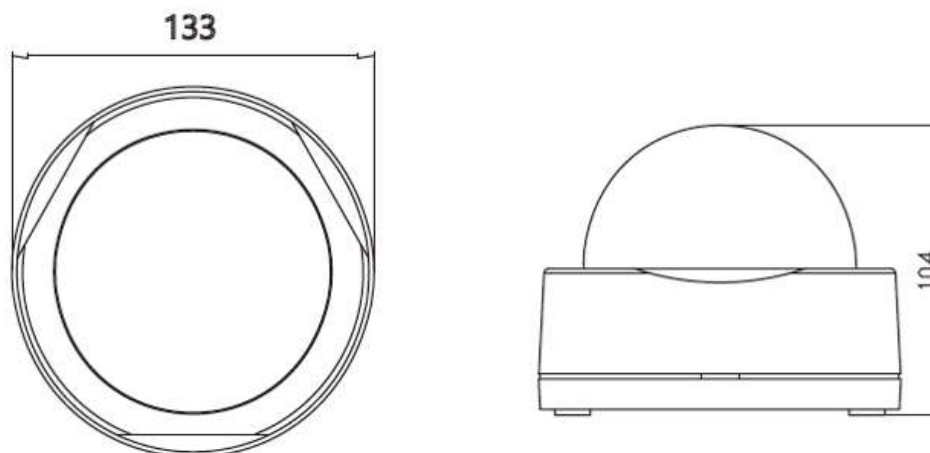

アナログフル HD ドームカメラ(同軸重畳)

定 格

画像センサー	1/2.8 型 CMOS Sensor
最高解像度	1920(H) x 1080(V)
スキャン方式	プログレッシブスキャン
焦点距離	2.8mm ~ 12mm
画角	水平:95.1° ~ 35.6°、垂直:50.8° ~ 20.0°
アイリスコントロール	ELC
Pan/Tilt レンジ	Pan: 0° ~ 360° Tilt: 7° ~ 90°
最低被写体照度	カラー: 0.1Lux@F1.4、B/W: 0Lux(IR LED ON)
ビデオ出力	1 HD BNC、1 SD BNC
S/N 比	50dB 以上
シャッター速度	自動/手動 (1/30、1/25sec ~ 1/30,000sec) / フリッカー
デイナイト機能	YES(ICR)
赤外線 LED	24 個(約 30m)
ワイドダイナミックレンジ	OFF/ON(LOW/MIDDLE/HIGH)
逆光補正	OFF/ON
モーション感知	OFF/ON(4 ゾーン)
プライバシーマスク	OFF/ON(16 ゾーン)
デイ&ナイト	カラー / B&W / EXTERN
ホワイトバランス	AUTO/AUTOext/PRESET/MANUAL(3,000K、5,000K、8,000K)
デジタルノイズリダクション	OFF/LOW/MIDDLE/HIGH
ミラー	ミラー / 垂直反転
デジタルズーム	-
シャープネス	0 ~ 10 レベル調整可能
デフォッグ機能	OFF/ON
動作環境温度	-10°C ~ 50°C(湿度: 0% ~ 90%)
電源	同軸重畳(POC)
重量	0.385kg
消費電力	9W
外形寸法(mm)	φ133 x 104

(※突起部及び取付金具含まず)

外形寸法

型 式	バージョン	発 行	株式会社セキュア
TC-D4221RXP	1.2	2019 年 5 月	