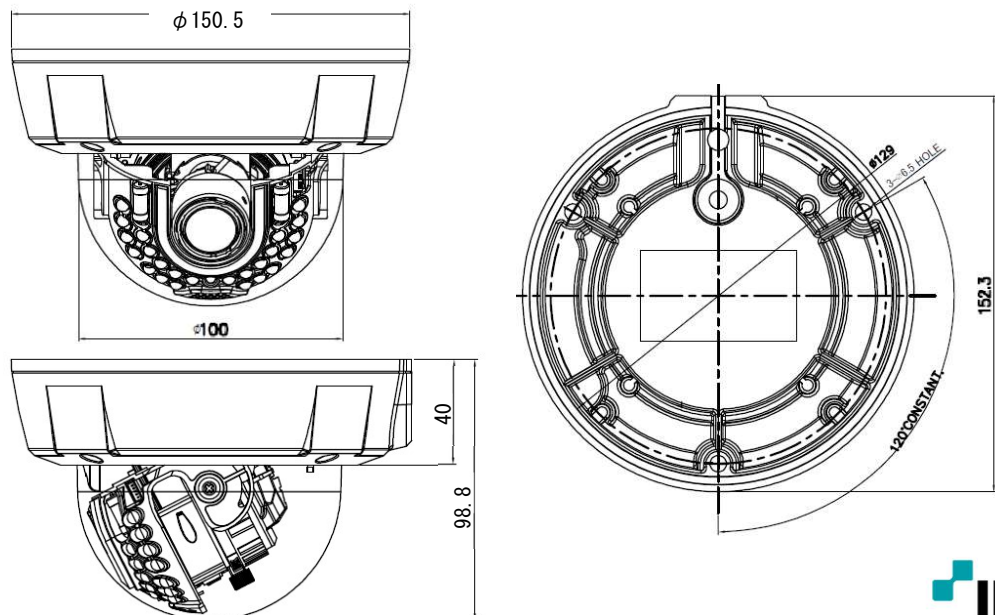

アナログフル HD 屋外対応ドームカメラ(同軸重畳)

定 格

画像センサー	1/2.8 型 SONY 2Mega Exmor CMOS Sensor
最高解像度	1920(H) x 1080(V)
スキャン方式	プログレッシブスキャン
焦点距離	2.8mm ~ 12mm
画角	水平:120.9° ~ 37.1°、垂直:61.4° ~ 20.7°
最低被写体照度	カラー:0.3Lux@F1.4、B/W:0Lux(赤外 LED ON)
ビデオ出力	1 HD BNC、1 SD BNC
S/N 比	50dB 以上
シャッター速度	自動/手動 (1/30、1/25sec ~ 1/30000sec) / フリッカー
デイナイト機能	YES(ICR)
赤外線 LED	28 個(約 30m)
ワイドダイナミックレンジ	OFF/ON(LOW/MIDDLE/HIGH/15Frame)
逆光補正(BLC)	OFF/ON
モーション感知	OFF/ON(4 ゾーン)
プライバシーマスク	OFF/ON(16 ゾーン)
デイ&ナイト	自動(AGC) / カラー / B&W / EXTERN
ホワイトバランス	自動(2500K~9500K) / AWB(1800K~10500K) / AWC→Set/手動
デジタルノイズリダクション	2D + 3DNR(OFF/LOW/MIDDLE/HIGH)
ミラー	ミラー / 垂直反転
デジタルズーム	x1 ~ x8
シャープネス	0 ~ 20 レベル調整可能
デフォッグ機能	OFF/ON
環境性能	IP66
動作環境温度	-10°C ~ 50°C(湿度:0% ~ 90%)
電源	同軸重畳(POC)
重量	0.85kg
消費電力	4.8W
外形寸法(mm)	φ 150.5mm x 98.8

(※突起部及び取付金具含まず)

外形寸法

型 式	バージョン	発 行	株式会社セキュア
TC-D2222WRP	1.4	2019 年 5 月	