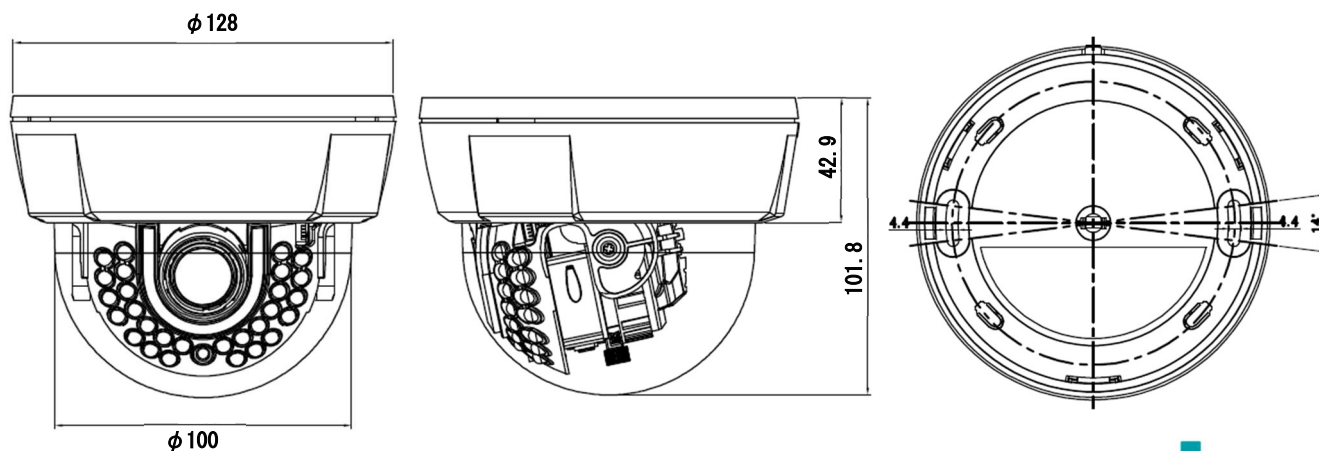

アナログフル HD ドームカメラ(同軸重畳)

定 格

画像センサー	1/2.8 型 SONY 2Mega Exmor CMOS Sensor
最高解像度	1920(H) x 1080(V)
スキャン方式	プログレッシブスキャン
焦点距離	2.8mm ~ 12mm
画角	水平:120.9° ~ 37.1°、垂直:61.4° ~ 20.7°
最低被写体照度	カラー:0.3Lux@F1.4、B/W:0Lux(赤外 LED ON)
ビデオ出力	1 HD BNC, 1 SD BNC
S/N 比	50dB 以上
シャッター速度	自動/手動 (1/30、1/25sec ~ 1/30000sec) / フリッカー
デイナイト機能	YES(ICR)
赤外線 LED	28 個(約 30m)
ワイドダイナミックレンジ	OFF/ON(LOW/MIDDLE/HIGH/15Frame)
逆光補正(BLC)	OFF/ON
モーション感知	OFF/ON(4 ゾーン)
プライバシーマスク	OFF/ON(16 ゾーン)
デイ&ナイト	自動(AGC) / カラー / B&W / EXTERN
ホワイトバランス	自動(2500K~9500K) / AWB(1800K~10500K) / AWC→Set/手動
デジタルノイズリダクション	2D + 3DNR(OFF/LOW/MIDDLE/HIGH)
ミラー	ミラー / 垂直反転
デジタルズーム	x1 ~ x8
シャープネス	0 ~ 20 レベル調整可能
デフォッグ機能	OFF/ON
動作環境温度	-10°C ~ 50°C(湿度:0% ~ 90%)
電源	同軸重畳(POC)
重量	0.3kg
消費電力	4.8W
外形寸法(mm)	φ 130 (底面 φ 128) x 101.8

外形寸法

型 式	バージョン	発 行	株式会社セキュア
TC-D2222RP	1.3	2019 年 5 月	