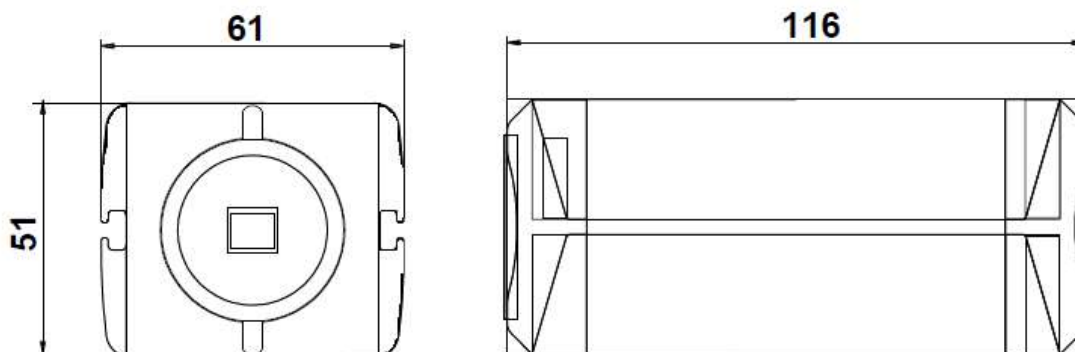

アナログフル HD ボックスカメラ

定 格

画像センサー	1/2.8 型 CMOS Sensor
最高解像度	1920(H) x 1080(V)
スキャン方式	プログレッシブスキャン
焦点距離	レンズに依存
画角	レンズに依存
アイリスコントロール	DC Auto IRIS / ELC
最低被写体照度	カラー: 0.1Lux@F1.4、B/W: 0.05Lux@F1.4
ビデオ出力	1 HD BNC、1 SD BNC
S/N 比	50dB 以上
レンズ	C/CS マウントレンズ
シャッター速度	自動/手動 (1/30、1/25sec ~ 1/30,000sec) / フリッカー
デイナイト機能	YES(ICR)
ワイドダイナミックレンジ	OFF/ON(Low,Middle,High)
逆光補正	OFF/ON
モーション感知	OFF/ON(4 ゾーン)
プライバシーマスク	OFF/ON(16 ゾーン)
デイ&ナイト	自動(AGC) / カラー / B&W
ホワイトバランス	AUTO/AUTOext/PRESET/MANUAL(3,000K、5,000K、8,000K)
デジタルノイズリダクション	OFF/LOW/MIDDLE/HIGH
ミラー	ミラー / 垂直反転
デジタルズーム	-
シャープネス	0 ~ 10レベル調整可能
デフォッグ機能	OFF/ON
動作環境温度	-10°C ~ 50°C(湿度:0% ~ 90%)
電源	DC 12V、AC 24V
重量	0.325kg
消費電力	5W
外形寸法(mm)	W61 x H51 x D116

外形寸法

型 式	バージョン	発 行	株式会社セキュア
TC-B4202X	1.1	2019年5月	